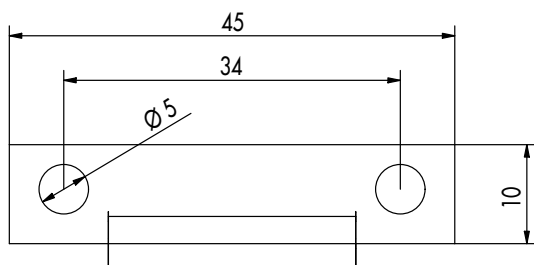

MATERIAL

- Aluminio

TABLA DE ARTÍCULOS

Conector para hormigón TERRA H15

Nº de art.	Dimensiones ¹⁾ [mm]	Material	Cantidad*
975572	22,75 x 12,75 x 45	Aluminio	10

¹⁾Altura x longitud x anchura

*El envío incluye tornillos auto perforantes

EJEMPLO DE APLICACIÓN

Ejemplo de aplicación Conector para hormigón TERRA H15

ADVERTENCIA

Solo para el perfil de sistema de aluminio TERRA H15.

HOJA DE DATOS DEL PRODUCTO CONECTOR PARA HORMIGÓN TERRA H15

IMÁGENES