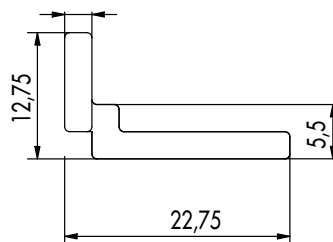

Vista lateral