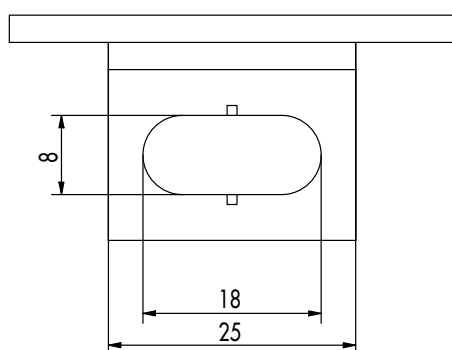

Vista superior

Si no está familiarizado con el uso de este producto, en particular su uso previsto, comuníquese con nuestro departamento de Ingeniería de Aplicaciones (Technik@eurotec.team).