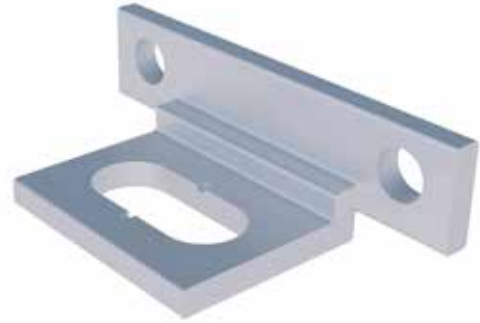

HOJA DE DATOS DEL PRODUCTO CONECTOR PARA HORMIGÓN TERRA H15

DESCRIPCIÓN DEL PRODUCTO

El conector para hormigón TERRA H15 de Eurotec está diseñado para unir directamente los perfiles del sistema TERRA de aluminio H15 a suelos de hormigón. Este conector solo es compatible con el perfil del sistema TERRA de aluminio H15.

MATERIAL

- Aluminio

TABLA DE ARTÍCULOS

Conector para hormigón TERRA H15

Nº de art.	Dimensiones ¹⁾ [mm]	Material	Cantidad*
975572	22,75 x 12,75 x 45	Aluminio	10

¹⁾Altura x longitud x anchura

*El envío incluye tornillos auto perforantes

EJEMPLO DE APLICACIÓN

Ejemplo de aplicación Conector para hormigón TERRA H15

ADVERTENCIA

Solo para el perfil de sistema de aluminio TERRA H15.

HOJA DE DATOS DEL PRODUCTO CONECTOR PARA HORMIGÓN TERRA H15

IMÁGENES