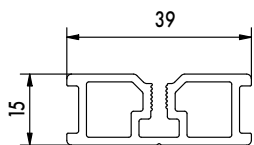

Ejemplo de aplicación Perfil de aluminio TERRA H85

HOJA DE DATOS DEL PRODUCTO PERFILES DE ALUMINIO TERRA

TABLA DE ARTÍCULOS N

Perfil de aluminio TERRA H15				
Nº de art.	Dimensiones ¹⁾ [mm]	Color	Material	Cantidad
975541	15 x 40 x 4000	-	Aluminio	1
975542	15 x 40 x 4000	negro	Aluminio	1

Perfil de aluminio TERRA H24				
Nº de art.	Dimensiones ¹⁾ [mm]	Color	Material	Cantidad
975543	24 x 40 x 4000	-	Aluminio	1
975549	24 x 40 x 2000	-	Aluminio	1

Perfil de aluminio TERRA H50				
Nº de art.	Dimensiones ¹⁾ [mm]	Color	Material	Cantidad
975545	50 x 40 x 4000	-	Aluminio	1
975546	50 x 40 x 4000	negro	Aluminio	1

Perfil de aluminio TERRA H85				
Nº de art.	Dimensiones ¹⁾ [mm]	Color	Material	Cantidad
975547	85 x 40 x 4000	-	Aluminio	1

¹⁾Altura x longitud x anchura

IMÁGENES

- Perfil de aluminio TERRA H15
- Perfil de aluminio TERRA H24
- Perfil de aluminio TERRA H50
- Perfil de aluminio TERRA H85