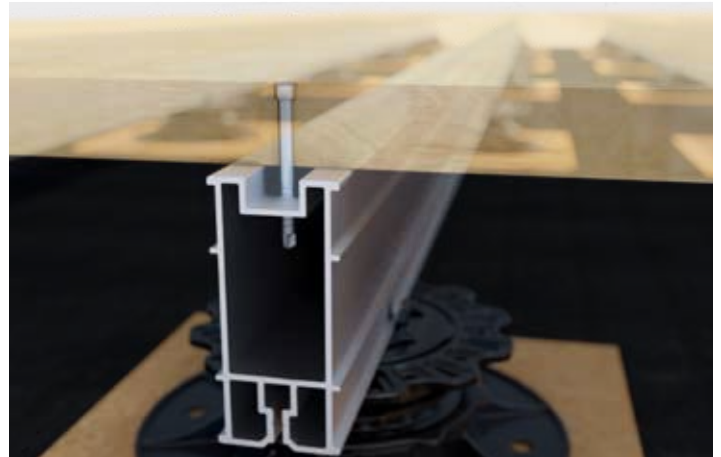

Los perfiles del sistema TERRA se utilizan como perfiles de soporte para la construcción de terrazas. El sistema modular es compatible con las diferentes versiones de los perfiles del sistema de aluminio e incluye, además, conectores angulares y de perfiles, así como articulaciones flexibles que permiten realizar instalaciones con ángulos de rotación de 90° y 180°. De este modo, con la ayuda del sistema modular, se puede crear una subestructura de terraza estable y duradera.

HOJA DE DATOS DEL PRODUCTO PERFILES DE ALUMINIO TERRA

IMÁGENES DE APLICACIÓN – FIJACIÓN VISIBLE

Ejemplo de aplicación Perfil de aluminio TERRA H15

Ejemplo de aplicación Perfil de aluminio TERRA H24

Ejemplo de aplicación Perfil de aluminio TERRA H50