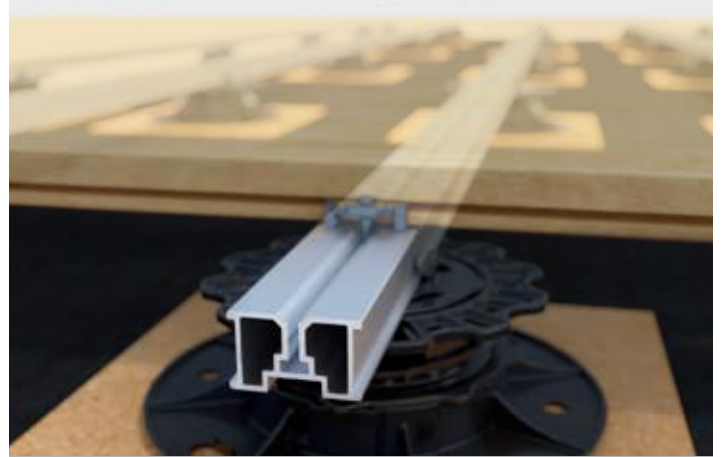

Ejemplo de aplicación Perfil de aluminio TERRA H24