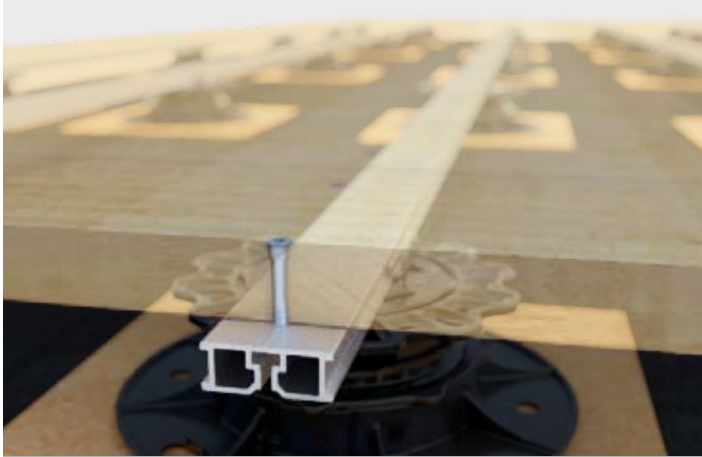

HOJA DE DATOS DEL PRODUCTO PERFILES DE ALUMINIO TERRA

IMÁGENES DE APLICACIÓN – FIJACIÓN VISIBLE

Ejemplo de aplicación Perfil de aluminio TERRA H15