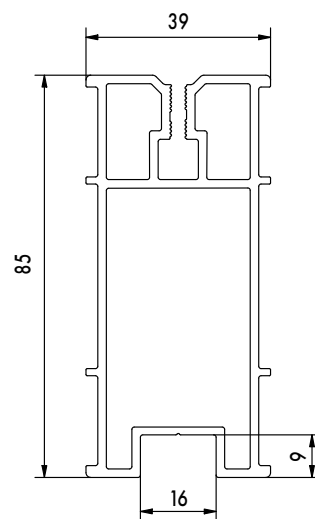

Vista lateral

Si no está familiarizado con el uso de este producto, en particular su uso previsto, comuníquese con nuestro departamento de Ingeniería de Aplicaciones (Technik@eurotec.team).