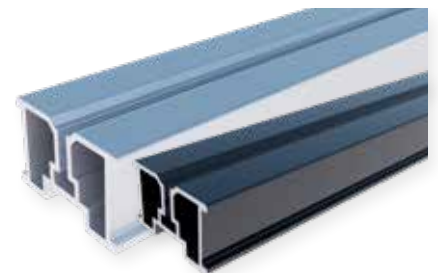

Perfil de aluminio TERRA H24