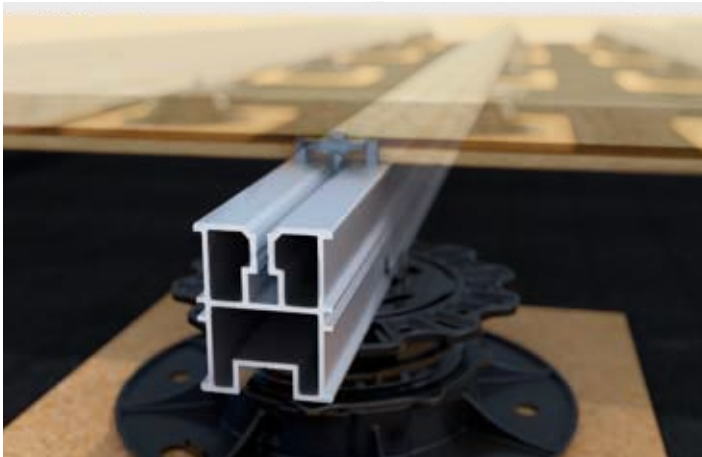

Ejemplo de aplicación Perfil de aluminio TERRA H50