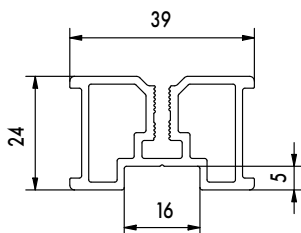

Vista lateral