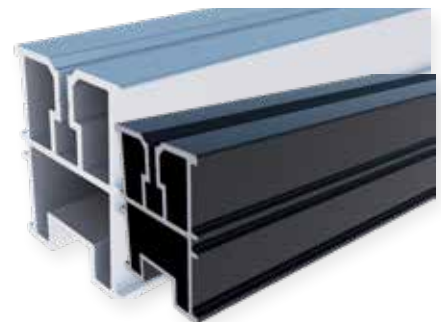

Perfil de aluminio TERRA H50