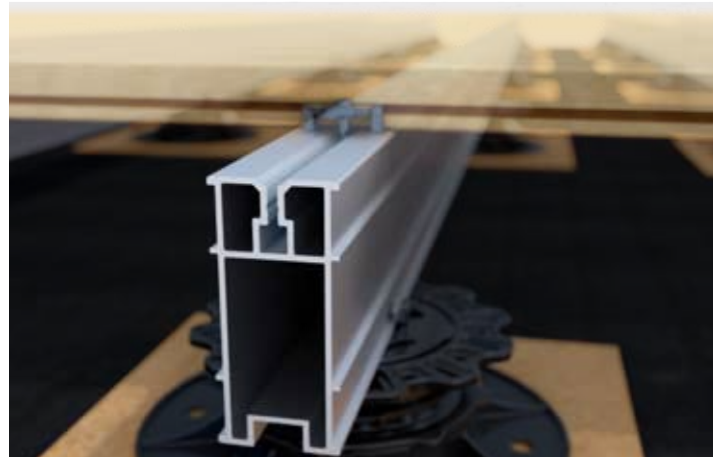

Ejemplo de aplicación Perfil de aluminio TERRA H85