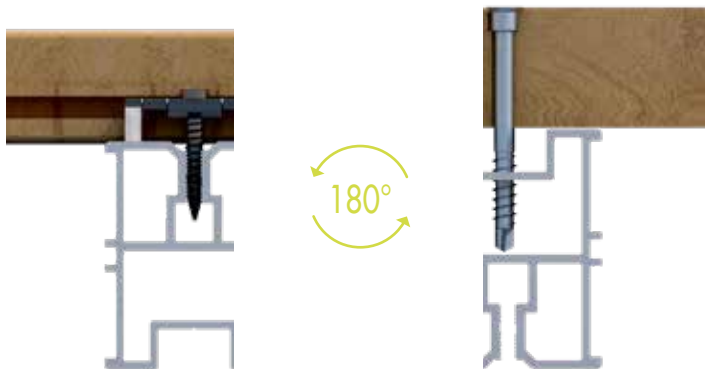

HOJA DE DATOS DEL PRODUCTO PERFILES DE ALUMINIO TERRA

DESCRIPCIÓN DEL PRODUCTO

Los perfiles de aluminio TERRA de Eurotec constituyen un sistema modular para la construcción de estructuras de soporte para terrazas. Este sistema incluye todo lo necesario para construir terrazas y es compatible con nuestros pies regulables Profi-Line y BASE-Line.

Los perfiles del sistema TERRA se utilizan como perfiles de soporte para la construcción de terrazas. El sistema modular es compatible con las diferentes versiones de los perfiles del sistema de aluminio e incluye, además, conectores angulares y de perfiles, así como articulaciones flexibles que permiten realizar instalaciones con ángulos de rotación de 90° y 180°. De este modo, con la ayuda del sistema modular, se puede crear una subestructura de terraza estable y duradera.

MATERIAL

- Aluminio

i ADVERTENCIA

Si se utilizan junto con productos para la fijación invisible de las tarimas, deben colocarse con el canal para tornillos hacia arriba. Si desea montar las tarimas de terraza directamente sobre los perfiles con tornillos, coloque el perfil con la parte inferior hacia arriba. De este modo, la geometría especial de los perfiles ofrece suficiente espacio de movimiento al tornillo, lo que reduce el riesgo de rotura.