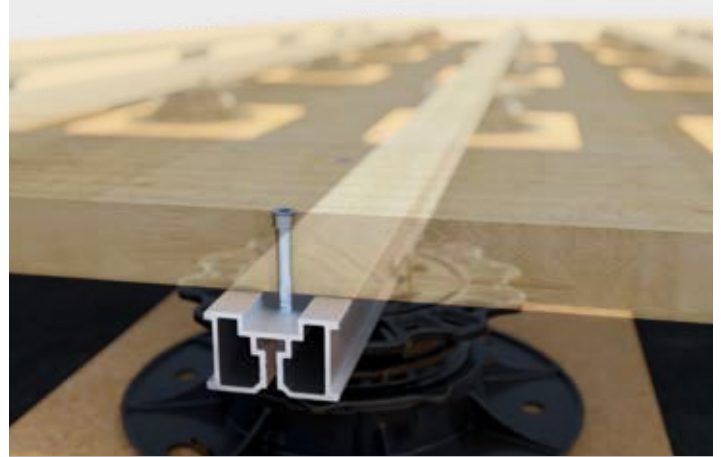

Ejemplo de aplicación Perfil de aluminio TERRA H24