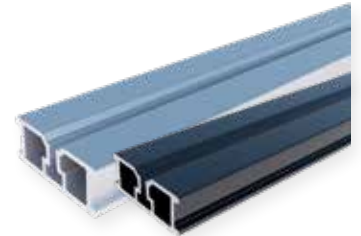

HOJA DE DATOS DEL PRODUCTO PERFILES DE ALUMINIO TERRA

DESCRIPCIÓN DEL PRODUCTO

Los perfiles de aluminio TERRA de Eurotec constituyen un sistema modular para la construcción de estructuras de soporte para terrazas. Este sistema incluye todo lo necesario para construir terrazas y es compatible con nuestros pies regulables Profi-Line y BASE-Line.

Los perfiles del sistema TERRA se utilizan como perfiles de soporte para la construcción de terrazas. El sistema modular es compatible con las diferentes versiones de los perfiles del sistema de aluminio e incluye, además, conectores angulares y de perfiles, así como articulaciones flexibles que permiten realizar instalaciones con ángulos de rotación de 90° y 180°. De este modo, con la ayuda del sistema modular, se puede crear una subestructura de terraza estable y duradera.

MATERIAL

- Aluminio

i ADVERTENCIA

Si se utilizan junto con productos para la fijación invisible de las tarimas, deben colocarse con el canal para tornillos hacia arriba. Si desea montar las tarimas de terraza directamente sobre los perfiles con tornillos, coloque el perfil con la parte inferior hacia arriba. De este modo, la geometría especial de los perfiles ofrece suficiente espacio de movimiento al tornillo, lo que reduce el riesgo de rotura.

Perfil de aluminio TERRA H15