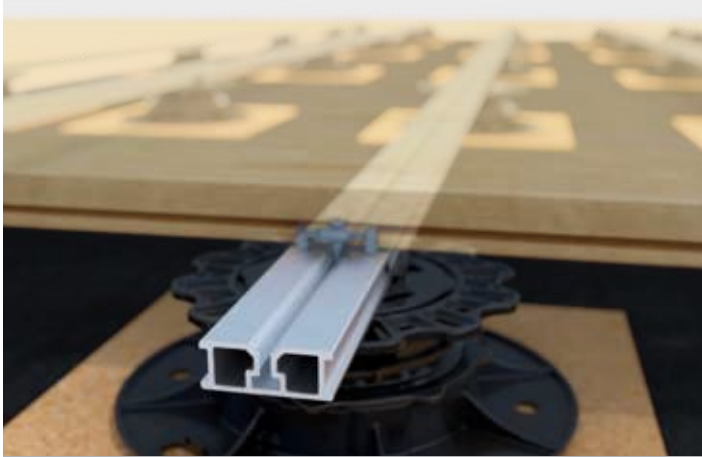

HOJA DE DATOS DEL PRODUCTO PERFILES DE ALUMINIO TERRA

DESCRIPCIÓN DEL PRODUCTO

Los perfiles de aluminio TERRA de Eurotec constituyen un sistema modular para la construcción de estructuras de soporte para terrazas. Este sistema incluye todo lo necesario para construir terrazas y es compatible con nuestros pies regulables Profi-Line y BASE-Line.

Los perfiles del sistema TERRA se utilizan como perfiles de soporte para la construcción de terrazas. El sistema modular es compatible con las diferentes versiones de los perfiles del sistema de aluminio e incluye, además, conectores angulares y de perfiles, así como articulaciones flexibles que permiten realizar instalaciones con ángulos de rotación de 90° y 180°. De este modo, con la ayuda del sistema modular, se puede crear una subestructura de terraza estable y duradera.

MATERIAL

- Aluminio

i ADVERTENCIA

Si se utilizan junto con productos para la fijación invisible de las tarimas, deben colocarse con el canal para tornillos hacia arriba. Si desea montar las tarimas de terraza directamente sobre los perfiles con tornillos, coloque el perfil con la parte inferior hacia arriba. De este modo, la geometría especial de los perfiles ofrece suficiente espacio de movimiento al tornillo, lo que reduce el riesgo de rotura.

Perfil de aluminio TERRA H15

Perfil de aluminio TERRA H24

Perfil de aluminio TERRA H50

Perfil de aluminio TERRA H85

HOJA DE DATOS DEL PRODUCTO PERFILES DE ALUMINIO TERRA

IMÁGENES DE APLICACIÓN – FIJACIÓN INVISIBLE