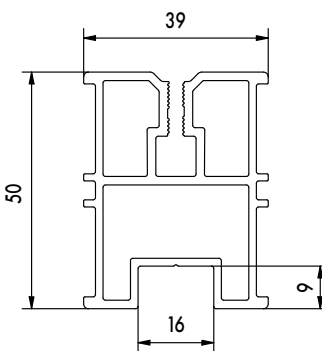

Vista lateral