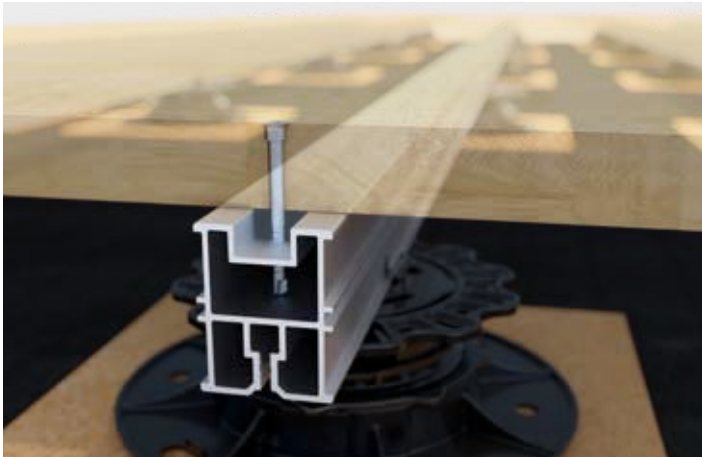

Los perfiles del sistema TERRA se utilizan como perfiles de soporte para la construcción de terrazas. El sistema modular es compatible con las diferentes versiones de los perfiles del sistema de aluminio e incluye, además, conectores angulares y de perfiles, así como articulaciones flexibles que permiten realizar instalaciones con ángulos de rotación de 90° y 180°. De este modo, con la ayuda del sistema modular, se puede crear una subestructura de terraza estable y duradera.

MATERIAL

- Aluminio

i ADVERTENCIA

Si se utilizan junto con productos para la fijación invisible de las tarimas, deben colocarse con el canal para tornillos hacia arriba. Si desea montar las tarimas de terraza directamente sobre los perfiles con tornillos, coloque el perfil con la parte inferior hacia arriba. De este modo, la geometría especial de los perfiles ofrece suficiente espacio de movimiento al tornillo, lo que reduce el riesgo de rotura.

HOJA DE DATOS DEL PRODUCTO PERFILES DE ALUMINIO TERRA

IMÁGENES DE APLICACIÓN – FIJACIÓN VISIBLE

Ejemplo de aplicación Perfil de aluminio TERRA H15

Ejemplo de aplicación Perfil de aluminio TERRA H24

Ejemplo de aplicación Perfil de aluminio TERRA H50