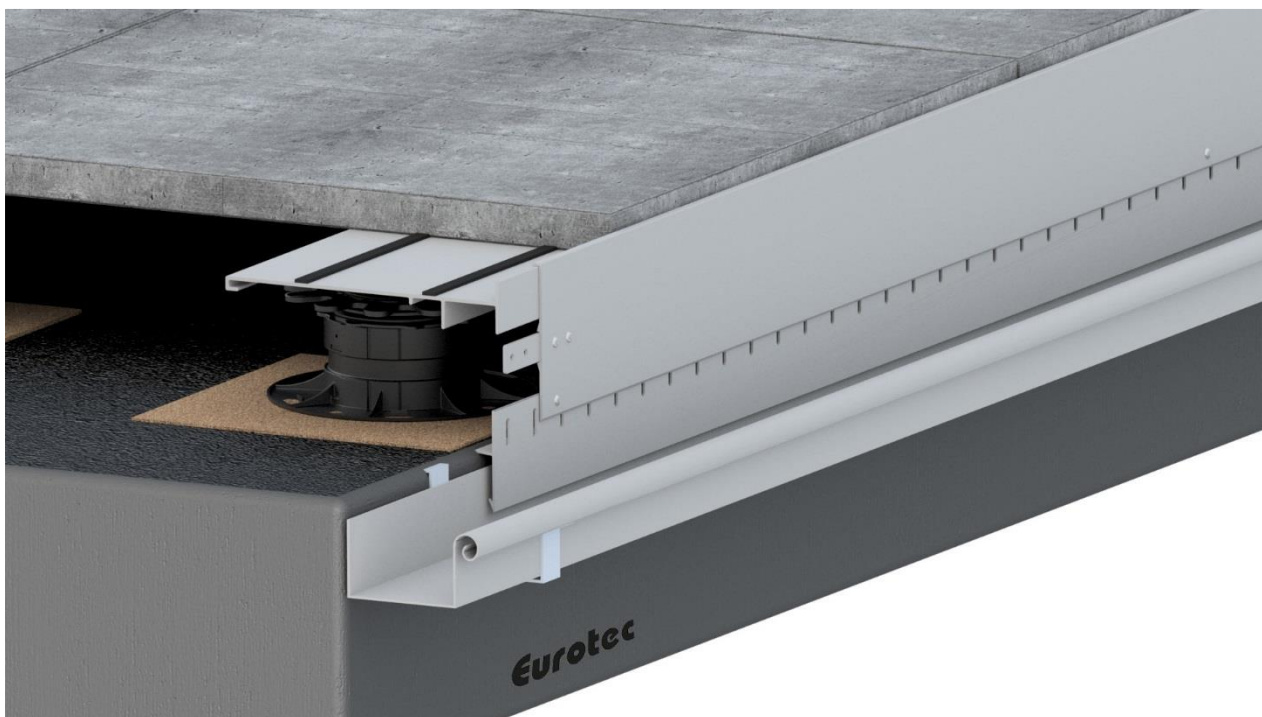

Hoja de datos del producto – Perfil de terminación de balcón

Imágenes de aplicación