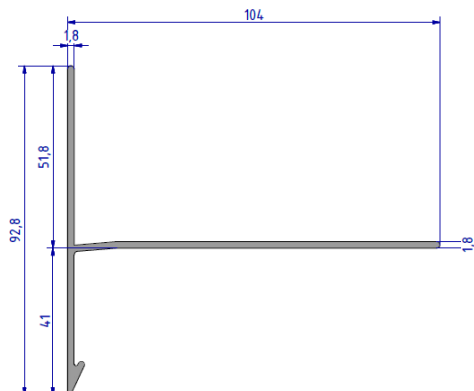

### Descripción del producto

El **perfil de terminación de balcón** ofrece una posibilidad adicional de configurar el borde de la terraza. Se ofrece con una altura de 3 cm y 5 cm. El perfil de terminación de balcón forma la parte inferior o todo el panel en el caso de las alturas bajas. En combinación con el panel de terminación del balcón pueden cerrarse aberturas laterales.

### Indicaciones de uso

El perfil de remate de balcón se instala después del canalón. Los orificios en el perfil facilitan la fijación al sustrato. A continuación se sella el perfil de remate de balcón. Dependiendo de la altura final deseada, se puede seleccionar el perfil de remate de balcón de 3 cm o 5 cm. Si se combina el perfil de remate de balcón con el perfil de remate de terrazas o el clip Stone-Edge, el perfil de remate de balcón formará un borde de terraza perfecto. Se puede combinar el perfil de remate de terrazas con los pies ajustables Profi-Line, en caso de soportes individuales hasta un máximo de 12 cm y en caso del sistema Stone-Edge hasta un máximo de 8 cm (desde el borde superior del sustrato hasta el borde superior de los pies o del perfil de aluminio).

Nº de art.	Denominación	Medidas [mm] <sup>a)</sup>	Grosor del material [mm]	Cantidad pieza
975653	Perfil de terminación de balcón 3 cm	72 x 2000 x 104	1,8	1

a) Altura x longitud x anchura

Nº de art.	Denominación	Medidas [mm] <sup>a)</sup>	Grosor del material [mm]	Cantidad pieza
975654	Perfil de terminación de balcón 5 cm	92,8 x 2000 x 104	1,8	1

a) Altura x longitud x anchura