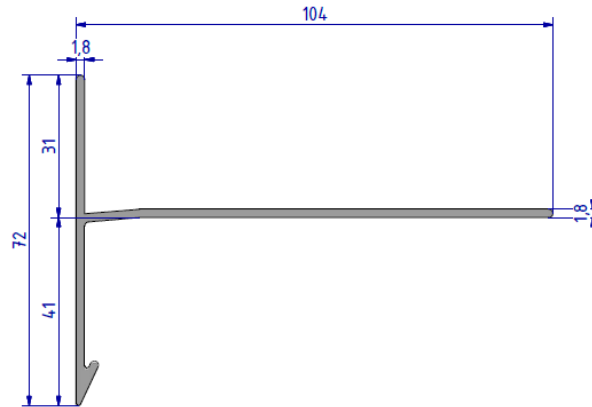

Hoja de datos del producto – Perfil de terminación de balcón

Indicaciones de uso

El perfil de remate de balcón se instala después del canalón. Los orificios en el perfil facilitan la fijación al sustrato. A continuación se sella el perfil de remate de balcón. Dependiendo de la altura final deseada, se puede seleccionar el perfil de remate de balcón de 3 cm o 5 cm. Si se combina el perfil de remate de balcón con el perfil de remate de terrazas o el clip Stone-Edge, el perfil de remate de balcón formará un borde de terraza perfecto. Se puede combinar el perfil de remate de terrazas con los pies ajustables Profi-Line, en caso de soportes individuales hasta un máximo de 12 cm y en caso del sistema Stone-Edge hasta un máximo de 8 cm (desde el borde superior del sustrato hasta el borde superior de los pies o del perfil de aluminio).

Nº de art.	Denominación	Medidas [mm]^{a)}	Grosor del material [mm]	Cantidad pieza
975653	Perfil de terminación de balcón 3 cm	72 x 2000 x 104	1,8	1

a) Altura x longitud x anchura