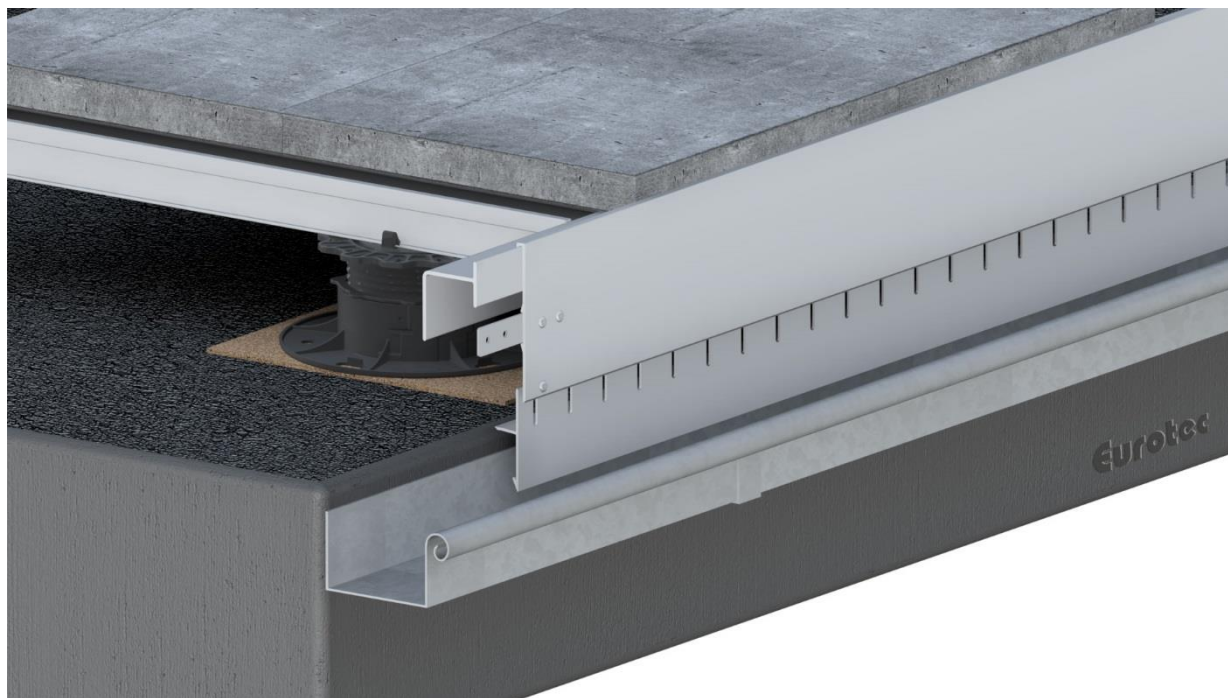

Hoja de datos del producto – Perfil de terminación de balcón

Imágenes de aplicación