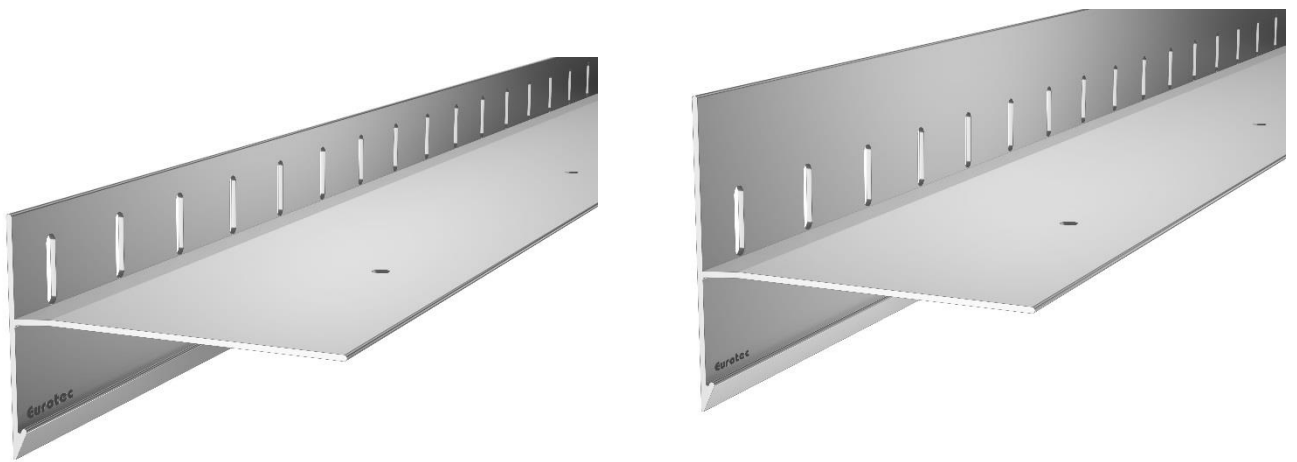

## Hoja de datos del producto – Perfil de terminación de balcón

### Descripción del producto

El **perfil de terminación de balcón** ofrece una posibilidad adicional de configurar el borde de la terraza. Se ofrece con una altura de 3 cm y 5 cm. El perfil de terminación de balcón forma la parte inferior o todo el panel en el caso de las alturas bajas. En combinación con el panel de terminación del balcón pueden cerrarse aberturas laterales.

### Ventajas

- Fácil montaje
- Vista elegante
- Flexibilidad del diseño de bordes
- Existe la posibilidad de adaptar entre sí toda la estructura del borde
- Libertad de combinación con todos los sistemas de canalones/ chapas de aleros más habituales
- Las chapas inferiores se ribetean en la obturación
- Desagüe integrado

### Indicaciones de uso

El perfil de remate de balcón se instala después del canalón. Los orificios en el perfil facilitan la fijación al sustrato. A continuación se sella el perfil de remate de balcón. Dependiendo de la altura final deseada, se puede seleccionar el perfil de remate de balcón de 3 cm o 5 cm. Si se combina el perfil de remate de balcón con el perfil de remate de terrazas o el clip Stone-Edge, el perfil de remate de balcón formará un borde de terraza perfecto. Se puede combinar el perfil de remate de terrazas con los pies ajustables Profi-Line, en caso de soportes individuales hasta un máximo de 12 cm y en caso del sistema Stone-Edge hasta un máximo de 8 cm (desde el borde superior del sustrato hasta el borde superior de los pies o del perfil de aluminio).