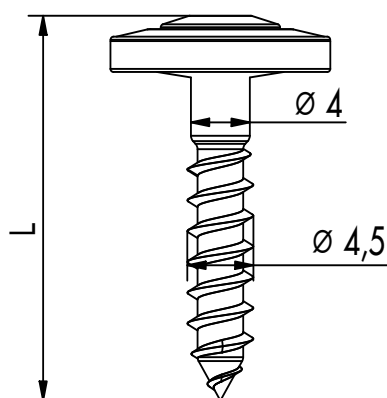

СПЕЦИФИКАЦИЯ НА ПРОДУКТ ШУРУПЫ С УПЛОТНИТЕЛЬНОЙ ШАЙБОЙ

ТАБЛИЦА СТАТЕЙ

Артикул	Размеры $\varnothing d \times L$ [mm]	Привод	Упаковочная единица
111550	4,5 x 20	TX20	200
111551	4,5 x 25	TX20	500
111552	4,5 x 35	TX20	200
111553	4,5 x 45	TX20	200
111557	4,5 x 65	TX20	200
111558	4,5 x 80	TX20	200
111559	4,5 x 100	TX20	200
111560	4,5 x 120	TX20	200
111561	4,5 x 150	TX20	200
W111551	4,5 x 25	TX20	500
W111552	4,5 x 35	TX20	200
W111553	4,5 x 45	TX20	200
SGM111551	4,5 x 25	TX20	500
SGM111552	4,5 x 35	TX20	200
SGM111553	4,5 x 45	TX20	200
SGM111557	4,5 x 65	TX20	200
SGM111558	4,5 x 80	TX20	200
SGM111559	4,5 x 100	TX20	200
BR111558	4,5 x 80	TX20	200

ЧЕРТЕЖИ

Вид спереди