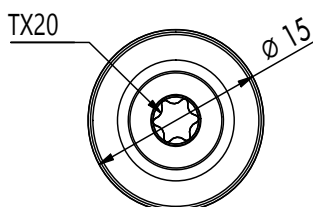

Вид сверху

Если вы не знакомы с вариантами использования данного продукта, в частности с вариантом предполагаемого использования, пожалуйста свяжитесь с нашим отделом прикладных технологий (technik@eurotec.team).