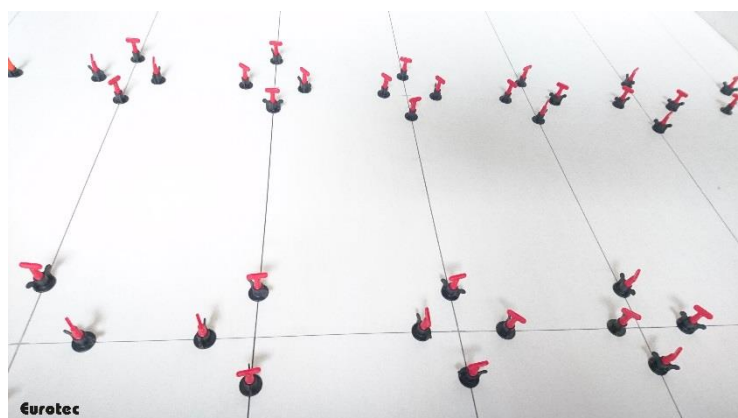

Produktdatablad – Level Mate

Eurotec Level Mate er et genanvendeligt nivelleringsystem til fliser. Systemet kan både håndteres af den erfarne håndværker og af enhver gør-det-selv-person. Level Mate er specielt velegnet til arbejde med plader og fliser

Fordele

- Nem montering
- Ingen indlejret base
- Ingen forbrugsmaterialer
- Genanvendelig
- Der kræves ingen ekstra komponenter

Level Mate Spin

Drej Level Mate 90°, efter du har sat den ind i fugen, og hængt den fast på flisens underside. Hold derefter i det røde håndtag og stram den sorte møtrik for at nivellere pladerne. For at fjerne Level Mate løsner du den sorte møtrik og drejer igen det røde håndtag 90°.

Til fugebredder fra 1,5 mm til 5 mm.
Pladetykkelser fra 3 mm til 15 mm.

Produktdatablad – Level Mate

Level Mate Flip

Drej Level Mate Flip 90°, efter du har sat den ind i fugen, og hængt den fast på flisens underside. Ved at vippe det røde håndtag ned kan du nivellere dine plader. Takket være låsefunktionen kan den bruges til alle gængse pladetykkelser. For at fjerne Level Mate Flip skal du løsne håndtaget og dreje det 90° igen.

Til fugebredder fra 2 mm til 5 mm.
Pladetykkelser fra 8 mm til 11 mm.

Til vores Level Mates fås desuden også passende flisekryds på 3 mm.

Vareliste

Level Mate Spin og Easy			
Varenummer	Betegnelse	Vægt	Emballageenhed [stk.]
945346	Level Mate Spin	0,007 kg	20
945347	Level Mate Flip	0,009 kg	20
945348	Fugekryds 3 mm	0,001 kg	200