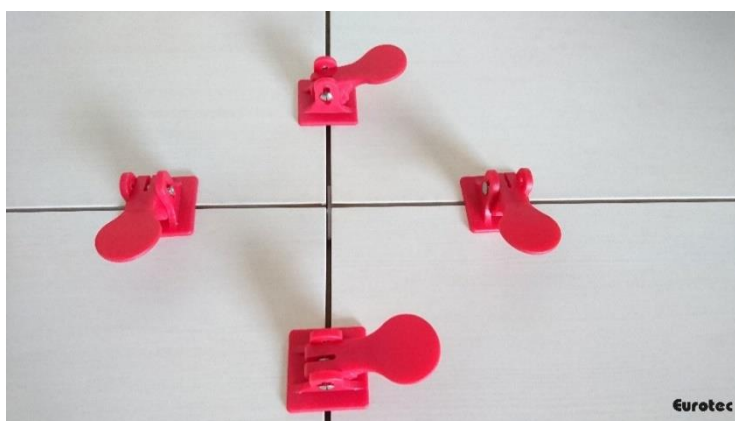

Produktdatablad – Level Mate

Eurotec Level Mate er et genanvendeligt nivelleringsystem til fliser. Systemet kan både håndteres af den erfarne håndværker og af enhver gør-det-selv-person. Level Mate er specielt velegnet til arbejde med plader og fliser

Fordele

- Nem montering
- Ingen indlejret base
- Ingen forbrugsmaterialer
- Genanvendelig
- Der kræves ingen ekstra komponenter

Level Mate Spin

Drej Level Mate 90°, efter du har sat den ind i fugen, og hængt den fast på flisens underside. Hold derefter i det røde håndtag og stram den sorte møtrik for at nivellere pladerne. For at fjerne Level Mate løsner du den sorte møtrik og drejer igen det røde håndtag 90°.

Til fugebredder fra 1,5 mm til 5 mm.
Pladetykkelser fra 3 mm til 15 mm.

Produktdatablad – Level Mate

Level Mate Flip

Drej Level Mate Flip 90°, efter du har sat den ind i fugen, og hængt den fast på flisens underside. Ved at vippe det røde håndtag ned kan du nivellere dine plader. Takket være låsefunktionen kan den bruges til alle gængse pladetykkelser. For at fjerne Level Mate Flip skal du løsne håndtaget og dreje det 90° igen.

Til fugebredder fra 2 mm til 5 mm.
Pladetykkelser fra 8 mm til 11 mm.

Til vores Level Mates fås desuden også passende flisekryds på 3 mm.

Vareliste

Level Mate Spin og Easy			
Varenummer	Betegnelse	Vægt	Emballageenhed [stk.]
945346	Level Mate Spin	0,007 kg	20
945347	Level Mate Flip	0,009 kg	20
945348	Fugekryds 3 mm	0,001 kg	200