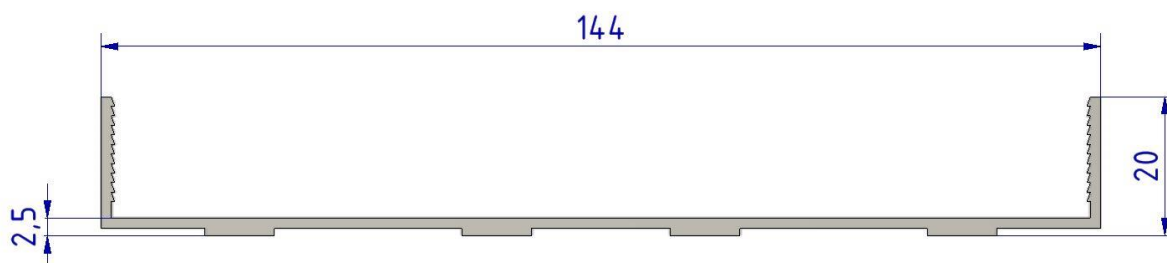

Produktdatablad – DrainTec Base

Produktbeskrivelse

DrainTec Base er det perfekte supplement til vores DrainTec Drænrist.

Med DrainTec Base kan vores DrainTec Drænrist nu også bruges i niveau på skærver, sand eller andet. På grund af hullerne i midten af basen kan den kombineres med vores justeringsfødder i serien Pro-Line. Dertil skal du bruge en Click-Adapter 60. Basen kan spændes fast på justeringsfoden med en ekstra skrue. Det er muligt at bruge basen ved enkeltstøtte eller ved underkonstruktioner af aluminium.

Fordele

- Medvirker til bedre afvanding af terrassen
- Let rengøring af base
- Ingen ekstra underkonstruktion nødvendig ved udlægning i masse gods
- Passer til klassiske underkonstruktioner af træ, til vores moderne systemprofiler af aluminium samt terrasse-bæresystemet HKP
- Let at lægge
- Vejrbestandig
- Passer til justeringsfødder Pro S – Pro XL

Tegning