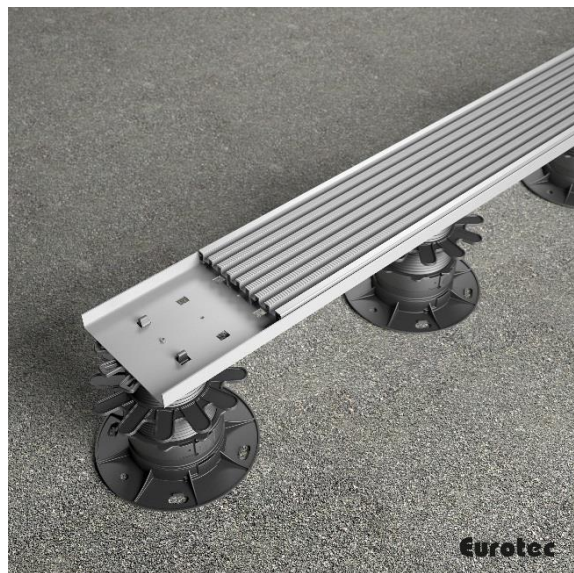

Produktdatablad – DrainTec Base

Brugsoplysning

Ved brug på en underkonstruktion af aluminium anbefaler vi på det kraftigste at bruge vores MaTre-Band (art.-nr. 945319). Det forhindrer lyde, når man går på konstruktionen.

Artikeltabel

Artikelnummer	Mål [mm]	Emballageenhed
975658	144x20x2400	1

Billeder af anvendelsen

Hvis du ikke er kendt med brugen af dette produkt og især med dets tilsigtede brug, bedes du kontakte vores afdeling for brugsteknik (Technik@eurotec.team).