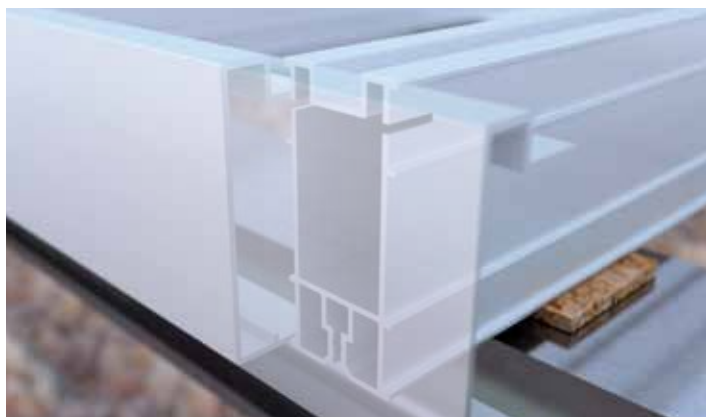

ARKUSZ PARAMETRÓW PRODUKTU

PROFILU MASKUJĄCEGO TERRA H85

OPIS PRODUKTU

Profil maskujący TERRA H85 firmy Eurotec stosuje się w połączeniu z profilem systemowym TERRA Alu H85 w celu utworzenia zamkniętej ramki wokół tarasu. Za pomocą tych dwóch elementów systemowych można stworzyć całą konstrukcję tarasu.

SPECYFIKACJA

- Przejrzysty, zamknięty system modułowy
- Tylko dwa elementy systemowe do wykonania całej konstrukcji nośnej tarasu
- Wysoka stabilność kształtu i równość powierzchni
- Możliwość uzyskania dużych rozpiętości
- Niewielka masa własna
- Duża elastyczność w zakresie projektowania i Montażu
- Wysoka trwałość

MATERIAŁ

- Aluminium

UWAGA

Pasuje wyłącznie do profilu systemowego TERRA Alu H85.

ILUSTRACJE Z ZASTOSOWAŃ

Przykład zastosowania Profilu maskującego TERRA H85