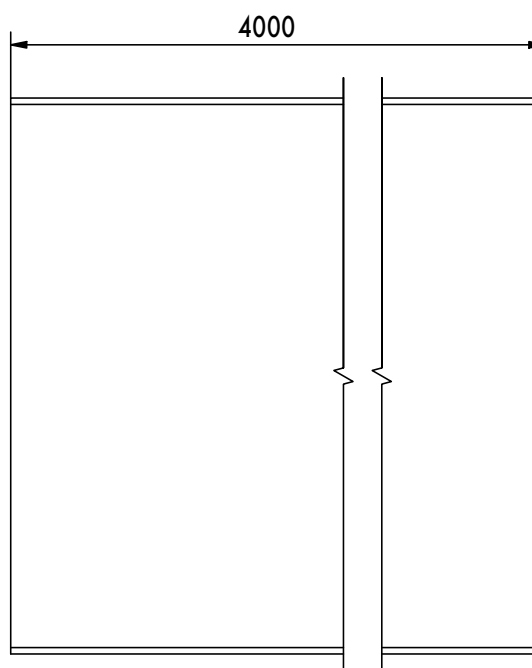

Widok z boku

Jeżeli nie są Państwo zaznajomieni z zasadami stosowania tego produktu, zwłaszcza z jego użyciem w sposób zgodny z przeznaczeniem, prosimy koniecznie skontaktować się z naszym działem technologicznym (Technik@eurotec.team).