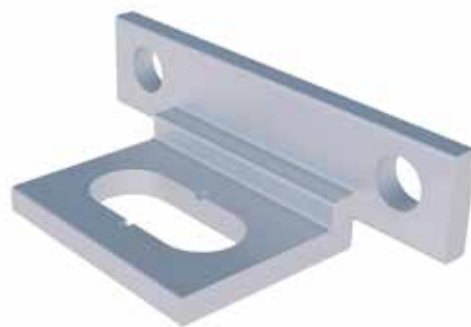

ARKUSZ PARAMETRÓW PRODUKTU ŁĄCZNIK DO BETONU TERRA H15

OPIS PRODUKTU

Łącznik do betonu TERRA H15 firmy Eurotec został zaprojektowany do bezpośredniego mocowania profili systemowych TERRA H15 z Aluminium do podłoża betonowego. Łącznik do betonu TERRA H15 jest kompatybilny wyłącznie z profilem systemowym TERRA H15 z Aluminium.

MATERIAŁ

· Aluminium

TABELA ARTYKUŁÓW

Łącznik do betonu TERRA H15

Nr art.	Wymiary ^{a)} [mm]	Materiał	Opak.*
975572	22,75 x 12,75 x 45	Aluminium	10

^{a)} Wysokość x Długość x Szerokość

* W zestawie znajdują się wkręty samowiercące

ILUSTRACJA

Przykład zastosowania Łącznik do betonu TERRA H15

UWAGA

Wyłącznie do profilu systemowego TERRA Alu H15.

ARKUSZ PARAMETRÓW PRODUKTU ŁĄCZNIK DO BETONU TERRA H15

RYSUNKI

Widok z przodu

Widok z boku