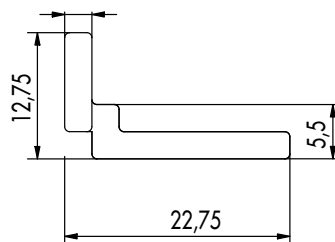

MATERIAŁ

· Aluminium

TABELA ARTYKUŁÓW

Łącznik do betonu TERRA H15

Nr art.	Wymiary ^{a)} [mm]	Materiał	Opak.*
975572	22,75 x 12,75 x 45	Aluminium	10

^{a)} Wysokość x Długość x Szerokość

* W zestawie znajdują się wkręty samowiercące

ILUSTRACJA

Przykład zastosowania Łącznik do betonu TERRA H15

UWAGA

Wyłącznie do profilu systemowego TERRA Alu H15.

ARKUSZ PARAMETRÓW PRODUKTU ŁĄCZNIK DO BETONU TERRA H15

RYSUNKI

Widok z przodu

Widok z boku