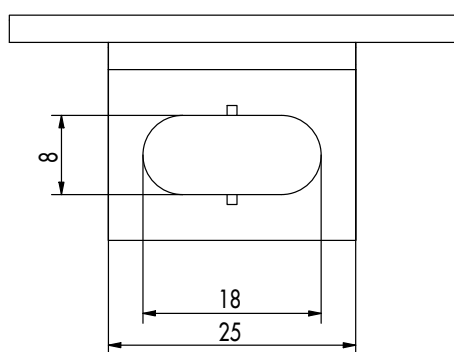

MATERIAŁ

· Aluminium

TABELA ARTYKUŁÓW

Łącznik do betonu TERRA H15

Nr art.	Wymiary ^{a)} [mm]	Materiał	Opak.*
975572	22,75 x 12,75 x 45	Aluminium	10

^{a)} Wysokość x Długość x Szerokość

* W zestawie znajdują się wkręty samowiercące

ILUSTRACJA

Przykład zastosowania Łącznik do betonu TERRA H15

UWAGA

Wyłącznie do profilu systemowego TERRA Alu H15.

ARKUSZ PARAMETRÓW PRODUKTU ŁĄCZNIK DO BETONU TERRA H15

RYSUNKI

Widok z przodu

Widok z boku