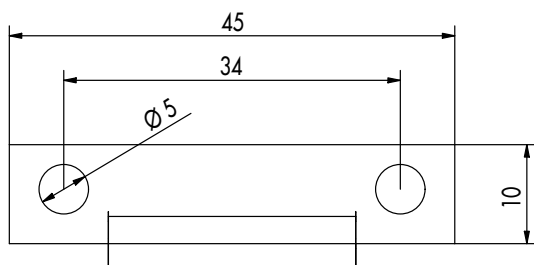

MATERIAŁ

· Aluminium

TABELA ARTYKUŁÓW

Łącznik do betonu TERRA H15

Nr art.	Wymiary ^{a)} [mm]	Materiał	Opak.*
975572	22,75 x 12,75 x 45	Aluminium	10

^{a)} Wysokość x Długość x Szerokość

* W zestawie znajdują się wkręty samowiercące

ILUSTRACJA

Przykład zastosowania Łącznik do betonu TERRA H15

UWAGA

Wyłącznie do profilu systemowego TERRA Alu H15.

ARKUSZ PARAMETRÓW PRODUKTU ŁĄCZNIK DO BETONU TERRA H15

RYSUNKI

Widok z przodu

Widok z boku