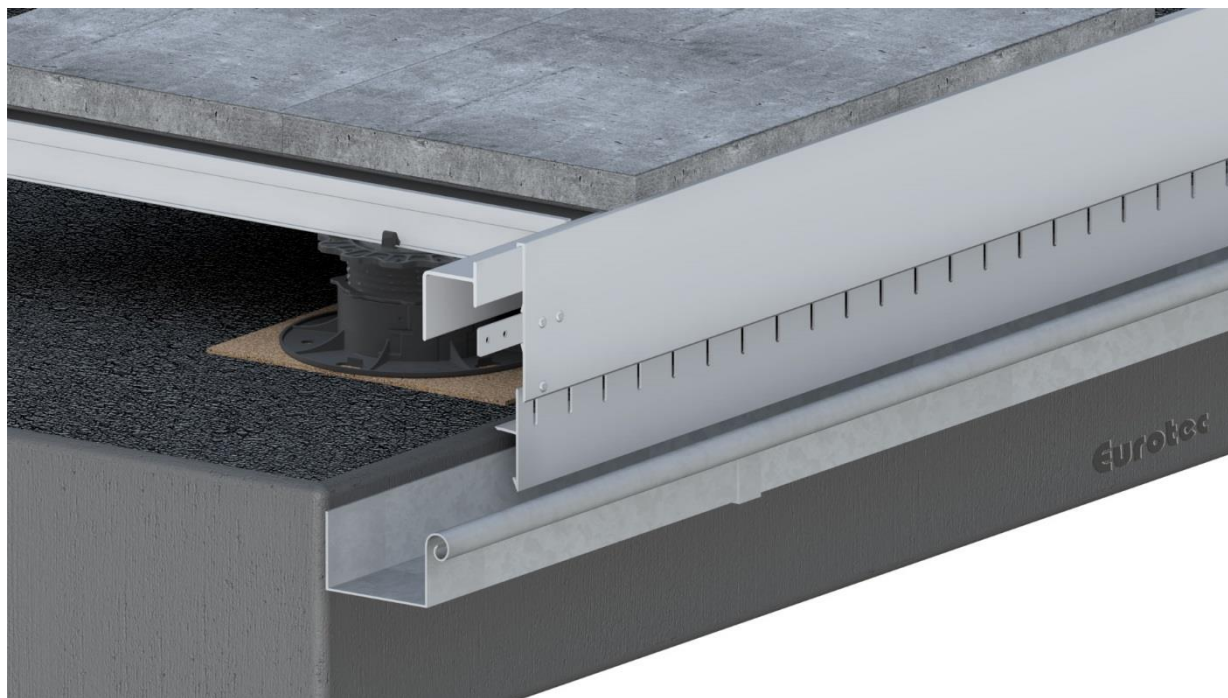

Arkusz parametrów produktu – Balkonowy profil wykończeniowy

Ilustracje