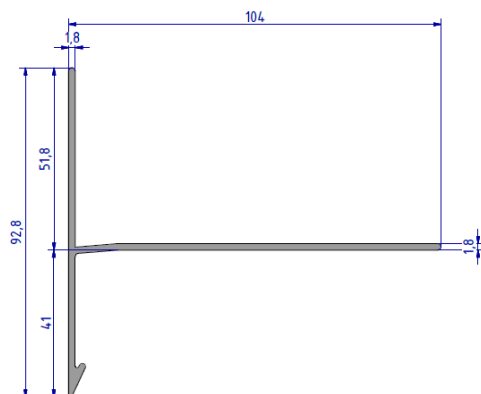

### Opis produktu

**Balkonowy profil wykończeniowy** daje dodatkową możliwość uformowania krawędzi tarasu. Jest dostępny w wysokości 3 cm i 5 cm. Tworzy dolną część lub całość całość osłony przy mniejszej wysokości. W połączeniu z Osłoną Balkonowa mogą zostać zamknięte boczne otwory.

W połączeniu z panelem osłony balkonu można używać regulowanych nóżek Profi-Line pojedyncze podpory do max. 12 cm i z systemem Stone do max. 8 cm (górna krawędź podłoże do górnej krawędzi stóp lub górnej krawędzi profilu aluminiowego).

Nr art.	Nazwa	Wymiary [mm] <sub>a)</sub>	Grubość materiału [mm]	JEDNOSTKA PAKOWA (sztuk)
975653	Balkonowy profil wykończeniowy 3 cm	72 x 2000 x 104	1,8	1

a) Wysokość x Długość x Szerokość

Nr art.	Nazwa	Wymiary [mm] <sub>a)</sub>	Grubość materiału [mm]	JEDNOSTKA PAKOWA (sztuk)
975654	Balkonowy profil wykończeniowy 5 cm	92,8 x 2000 x 104	1,8	1

a) Wysokość x Długość x Szerokość