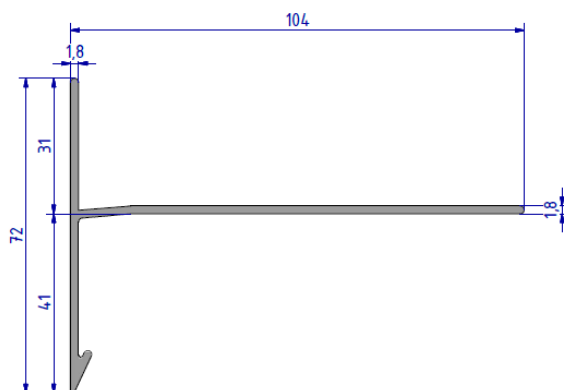

### Opis produktu

**Balkonowy profil wykończeniowy** daje dodatkową możliwość uformowania krawędzi tarasu. Jest dostępny w wysokości 3 cm i 5 cm. Tworzy dolną część lub całość całość osłony przy mniejszej wysokości. W połączeniu z Osłoną Balkonowa mogą zostać zamknięte boczne otwory.

### Instrukcja użycia

Montaż balkonowego profilu zakończeniowego należy przeprowadzić po instalacji rynny. Istniejące otwory w profilu ułatwiają mocowanie do podłoża. Odtąd profil końca balkonu jest uszczelniony. Balkonowy profil zakończeniowy 3 cm lub 5 cm można wybrać w zależności od rodzaju żądanej wysokości końcowej. Balkonowa osłona jest ostatecznym profilem krawędzi tarasu do zainstalowania ze względu na strukturę pokrywy balkonowej, krawędź tarasu lub kamienny klips do krawędzi.

Nr art.	Nazwa	Wymiary [mm] <sub>a)</sub>	Grubość materiału [mm]	JEDNOSTKA PAKOWA (sztuk)
975653	Balkonowy profil wykończeniowy 3 cm	72 x 2000 x 104	1,8	1

a) Wysokość x Długość x Szerokość

Nr art.	Nazwa	Wymiary [mm] <sub>a)</sub>	Grubość materiału [mm]	JEDNOSTKA PAKOWA (sztuk)
975654	Balkonowy profil wykończeniowy 5 cm	92,8 x 2000 x 104	1,8	1

a) Wysokość x Długość x Szerokość