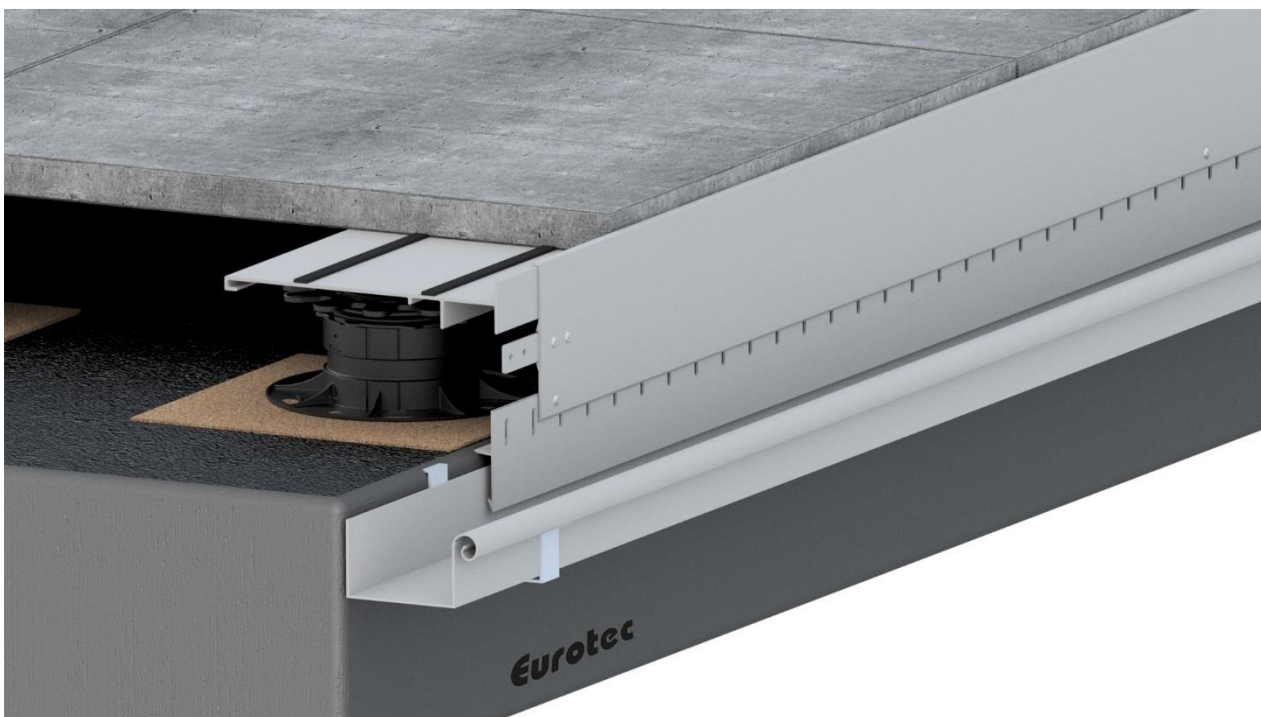

Arkusz parametrów produktu – Balkonowy profil wykończeniowy

Ilustracje