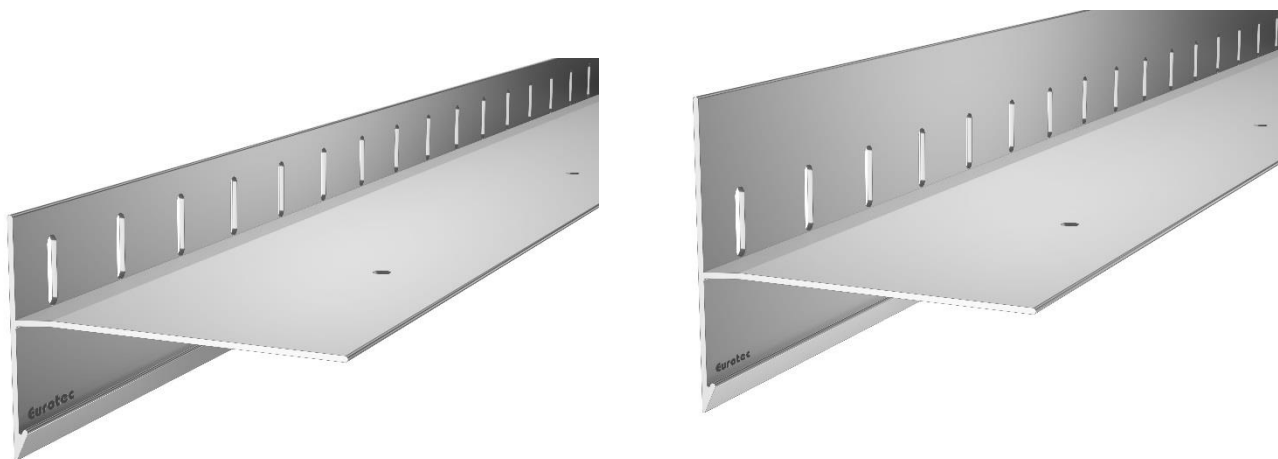

## Arkusz parametrów produktu – Balkonowy profil wykończeniowy

### Opis produktu

**Balkonowy profil wykończeniowy** daje dodatkową możliwość uformowania krawędzi tarasu. Jest dostępny w wysokości 3 cm i 5 cm. Tworzy dolną część lub całość całość osłony przy mniejszej wysokości. W połączeniu z Osłoną Balkonowa mogą zostać zamknięte boczne otwory.

### Zalety

- Prosty montaż
- Elegancki wygląd
- Elastyczność ukształtowania krawędzi
- Istnieje możliwość dopasowania do siebie całej struktury krawędziowej
- Dowolne łączenie ze wszystkimi dostępnymi w handlu systemami rynnowymi
- Dolne blachy są umieszczane w uszczelnieniu
- Zintegrowany odpływ wody

### Instrukcja użycia

Montaż balkonowego profilu zakończeniowego należy przeprowadzić po instalacji rynny. Istniejące otwory w profilu ułatwiają mocowanie do podłoża. Odtąd profil końca balkonu jest uszczelniony. Balkonowy profil zakończeniowy 3 cm lub 5 cm można wybrać w zależności od rodzaju żądanej wysokości końcowej. Balkonowa osłona jest ostatecznym profilem krawędzi tarasu do zainstalowania ze względu na strukturę pokrywy balkonowej, krawędź tarasu lub kamienny klips do krawędzi.