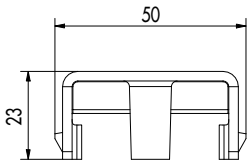

FICHE DE DONNÉES PRODUIT SYSTÈME D'ÉCOULEMENT D'EAU EVODRY

INFORMATIONS TECHNIQUES

Support EVOdry

Vue de face