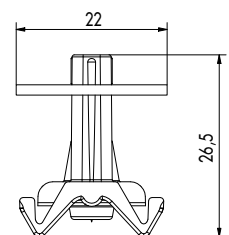

Finition EVODry

La **finition EVODry** peut être mise en place d'un côté et permet à l'eau de s'écouler de manière ciblée, par exemple dans un chéneau.

Clip EVODry droit

Clip EVODry coudé

Le **clip EVODry Clip droit/coudé** permet de fixer des lames de manière invisible sur le rail EVODry.

Rail EVOdry

Vue de face

Clip EVOdry coudé

Vue de face

Vue de dessus

Clip EVOdry droit

Vue de face

Vue de dessus

FICHE DE DONNÉES PRODUIT

SYSTÈME D'ÉCOULEMENT D'EAU EVODRY

Rail EVOdry

l1 [mm ⁴]	l2 [mm ⁴]	Sc [mm]	St [mm]	A [mm ²]
30159,6	2925,61	5,72	8,27	154,92

CLIPS EVODRY

Le support de système clips EVOdry se prête pour les planches présentant la géométrie de rainure suivante

- Plaque droite en acier inoxydable pour une géométrie de rainure droite
 Profondeur de rainure T: $\geq 7,5$ mm
 Largeur de rainure B: $\geq 2,0$ mm
 Épaisseur de joue de rainure S: $\geq 7,0 - 10,0$ mm
- Plaque incurvée en acier inoxydable pour géométrie de rainure incurvée:
 Profondeur de rainure T $\geq 7,5$ mm
 Largeur de rainure B: $\geq 4,0$ mm
 Épaisseur de joue de rainure S: $\geq 7,0 - 10,0$ mm