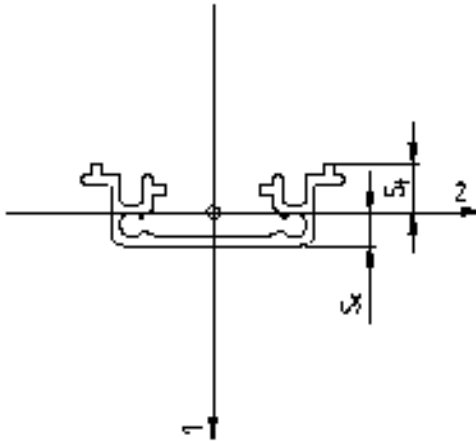

Le système se compose du rail EVODry, du support EVODry et de la finition EVODry. Le rail EVODry **sert à évacuer l'eau sous la terrasse en bois** et est maintenu en place au moyen du support EVODry, qui l'empêche de glisser. La finition EVODry peut être mise en place d'un côté et **permet à l'eau de s'écouler de manière ciblée, par exemple dans un chéneau**.

Finition EVODry

La **finition EVODry** peut être mise en place d'un côté et permet à l'eau de s'écouler de manière ciblée, par exemple dans un chéneau.

Clip EVODry droit

Clip EVODry coudé

Le **clip EVODry Clip droit/coudé** permet de fixer des lames de manière invisible sur le rail EVODry.

Rail EVOdry

Vue de face

Clip EVOdry coudé

Vue de face

Vue de dessus

Clip EVOdry droit

Vue de face

Vue de dessus

FICHE DE DONNÉES PRODUIT

SYSTÈME D'ÉCOULEMENT D'EAU EVODRY

Rail EVOdry

l1 [mm ⁴]	l2 [mm ⁴]	Sc [mm]	St [mm]	A [mm ²]
30159,6	2925,61	5,72	8,27	154,92

CLIPS EVODRY

Le support de système clips EVOdry se prête pour les planches présentant la géométrie de rainure suivante