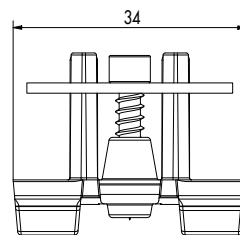

Rail EVOdry

Vue de face

Clip EVOdry coudé

Vue de face

Vue de dessus

Clip EVOdry droit

Vue de face

Vue de dessus

FICHE DE DONNÉES PRODUIT

SYSTÈME D'ÉCOULEMENT D'EAU EVODRY

Rail EVOdry

l1 [mm ⁴]	l2 [mm ⁴]	Sc [mm]	St [mm]	A [mm ²]
30159,6	2925,61	5,72	8,27	154,92

CLIPS EVODRY

Le support de système clips EVOdry se prête pour les planches présentant la géométrie de rainure suivante

- Plaque droite en acier inoxydable pour une géométrie de rainure droite
 Profondeur de rainure T: $\geq 7,5$ mm
 Largeur de rainure B: $\geq 2,0$ mm
 Épaisseur de joue de rainure S: $\geq 7,0 - 10,0$ mm
- Plaque incurvée en acier inoxydable pour géométrie de rainure incurvée:
 Profondeur de rainure T $\geq 7,5$ mm
 Largeur de rainure B: $\geq 4,0$ mm
 Épaisseur de joue de rainure S: $\geq 7,0 - 10,0$ mm

SYSTÈME D'ÉCOULEMENT D'EAU EVODRY

LISTE DES ARTICLES

Système d'écoulement d'eau EVOdry			
Réf.	Désignation	Dimensions ⁰¹ (mm)	UE
975681	Rail EVOdry ¹	14 x 45 x 4000	1
975682	Finition EVOdry ²	12 x 1,5 x 35	10
975683	Support EVOdry	23 x 50 x 115	10
975693	Clip EVOdry droit	26,5 x 22 x 34	100
975696	Clip EVOdry coudé	26,5 x 21 x 34	100
100547*	Bande d'étanchéité EVOdry	50000	1