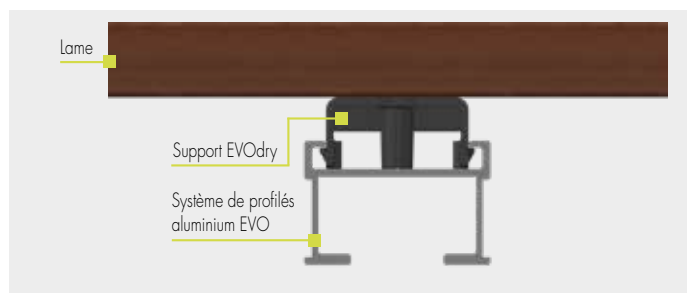

STRUCTURE

Remarque

Les rails peuvent être reliés au niveau des points de jonction avec l'adhésif bicomposant d'AUTOWELD conçu pour réaliser des joints collés.