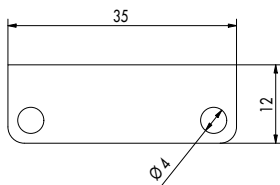

Finition EVODry

La **finition EVODry** peut être mise en place d'un côté et permet à l'eau de s'écouler de manière ciblée, par exemple dans un chéneau.

Clip EVODry droit

Clip EVODry coudé

Le **clip EVODry Clip droit/coudé** permet de fixer des lames de manière invisible sur le rail EVODry.

FICHE DE DONNÉES PRODUIT SYSTÈME D'ÉCOULEMENT D'EAU EVODRY

INFORMATIONS TECHNIQUES

Support EVOdry

Vue de face

Vue de profil

Finition EVOdry

Vue de face

Vue de dessus

Rail EVOdry

Vue de face

Clip EVOdry coudé

Vue de face

Vue de dessus

Clip EVOdry droit

Vue de face

Vue de dessus

- Plaque droite en acier inoxydable pour une géométrie de rainure droite
 Profondeur de rainure T: $\geq 7,5$ mm
 Largeur de rainure B: $\geq 2,0$ mm
 Épaisseur de joue de rainure S: $\geq 7,0 - 10,0$ mm
- Plaque incurvée en acier inoxydable pour géométrie de rainure incurvée:
 Profondeur de rainure T $\geq 7,5$ mm
 Largeur de rainure B: $\geq 4,0$ mm
 Épaisseur de joue de rainure S: $\geq 7,0 - 10,0$ mm