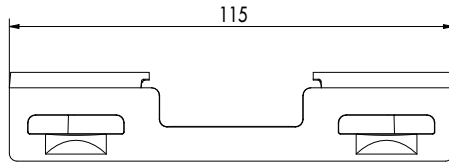

Le système se compose du rail EVODry, du support EVODry et de la finition EVODry. Le rail EVODry **sert à évacuer l'eau sous la terrasse en bois** et est maintenu en place au moyen du support EVODry, qui l'empêche de glisser. La finition EVODry peut être mise en place d'un côté et **permet à l'eau de s'écouler de manière ciblée, par exemple dans un chéneau**.

Rail EVODry

Support EVODry

Le **support EVODry** immobilise le **rail EVODry** posé afin qu'il ne glisse pas.*

* Possibilité de fixer le **support EVODry** de manière invisible à l'aide de vis autotaraudeuses en inox (L : 41 mm) pour profilés.

Finition EVODry

La **finition EVODry** peut être mise en place d'un côté et permet à l'eau de s'écouler de manière ciblée, par exemple dans un chéneau.

Clip EVODry droit

Clip EVODry coudé

Le **clip EVODry Clip droit/coudé** permet de fixer des lames de manière invisible sur le rail EVODry.

FICHE DE DONNÉES PRODUIT SYSTÈME D'ÉCOULEMENT D'EAU EVODRY

INFORMATIONS TECHNIQUES

Support EVOdry

Vue de face

Vue de profil

Finition EVOdry

Vue de face

Vue de dessus