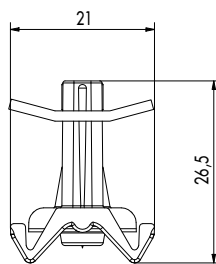

FICHE DE DONNÉES PRODUIT SYSTÈME D'ÉCOULEMENT D'EAU EVODRY

INFORMATIONS TECHNIQUES

Support EVOdry

Vue de face

Vue de profil

Finition EVOdry

Vue de face

Vue de dessus

Rail EVOdry

Vue de face

Clip EVOdry coudé

Vue de face

Vue de dessus

Clip EVOdry droit

Vue de face

Vue de dessus

FICHE DE DONNÉES PRODUIT

SYSTÈME D'ÉCOULEMENT D'EAU EVODRY

Rail EVOdry

l1 [mm ⁴]	l2 [mm ⁴]	Sc [mm]	St [mm]	A [mm ²]
30159,6	2925,61	5,72	8,27	154,92

CLIPS EVODRY

Le support de système clips EVOdry se prête pour les planches présentant la géométrie de rainure suivante

- Plaque droite en acier inoxydable pour une géométrie de rainure droite
 Profondeur de rainure T: $\geq 7,5$ mm
 Largeur de rainure B: $\geq 2,0$ mm
 Épaisseur de joue de rainure S: $\geq 7,0 - 10,0$ mm
- Plaque incurvée en acier inoxydable pour géométrie de rainure incurvée:
 Profondeur de rainure T $\geq 7,5$ mm
 Largeur de rainure B: $\geq 4,0$ mm
 Épaisseur de joue de rainure S: $\geq 7,0 - 10,0$ mm