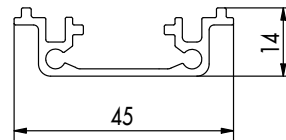

Finition EVODry

La **finition EVODry** peut être mise en place d'un côté et permet à l'eau de s'écouler de manière ciblée, par exemple dans un chéneau.

Clip EVODry droit

Clip EVODry coudé

Le **clip EVODry Clip droit/coudé** permet de fixer des lames de manière invisible sur le rail EVODry.

FICHE DE DONNÉES PRODUIT SYSTÈME D'ÉCOULEMENT D'EAU EVODRY

INFORMATIONS TECHNIQUES

Support EVOdry

Vue de face

Vue de profil

Finition EVOdry

Vue de face

Vue de dessus

Rail EVOdry

Vue de face

Clip EVOdry coudé

Vue de face

Vue de dessus

Clip EVOdry droit

Vue de face

Vue de dessus

FICHE DE DONNÉES PRODUIT

SYSTÈME D'ÉCOULEMENT D'EAU EVODRY

Rail EVOdry

l1 [mm ⁴]	l2 [mm ⁴]	Sc [mm]	St [mm]	A [mm ²]
30159,6	2925,61	5,72	8,27	154,92

CLIPS EVODRY

Le support de système clips EVOdry se prête pour les planches présentant la géométrie de rainure suivante