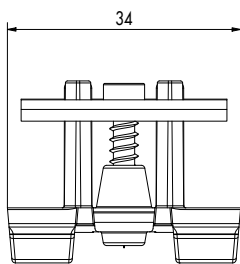

FICHE DE DONNÉES PRODUIT SYSTÈME D'ÉCOULEMENT D'EAU EVODRY

INFORMATIONS TECHNIQUES

Support EVOdry

Vue de face

Vue de profil

Finition EVOdry

Vue de face

Vue de dessus

Rail EVOdry

Vue de face

Clip EVOdry coudé

Vue de face

Vue de dessus

Clip EVOdry droit

Vue de face

Vue de dessus

FICHE DE DONNÉES PRODUIT

SYSTÈME D'ÉCOULEMENT D'EAU EVODRY

Rail EVOdry

l1 [mm ⁴]	l2 [mm ⁴]	Sc [mm]	St [mm]	A [mm ²]
30159,6	2925,61	5,72	8,27	154,92

CLIPS EVODRY

Le support de système clips EVOdry se prête pour les planches présentant la géométrie de rainure suivante

- Plaque droite en acier inoxydable pour une géométrie de rainure droite
 Profondeur de rainure T: $\geq 7,5$ mm
 Largeur de rainure B: $\geq 2,0$ mm
 Épaisseur de joue de rainure S: $\geq 7,0 - 10,0$ mm
- Plaque incurvée en acier inoxydable pour géométrie de rainure incurvée:
 Profondeur de rainure T $\geq 7,5$ mm
 Largeur de rainure B: $\geq 4,0$ mm
 Épaisseur de joue de rainure S: $\geq 7,0 - 10,0$ mm