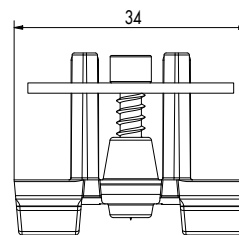

Le **clip EVODry Clip droit/coudé** permet de fixer des lames de manière invisible sur le rail EVODry.

FICHE DE DONNÉES PRODUIT SYSTÈME D'ÉCOULEMENT D'EAU EVODRY

INFORMATIONS TECHNIQUES

Support EVOdry

Vue de face

Vue de profil

Finition EVOdry

Vue de face

Vue de dessus

Rail EVOdry

Vue de face

Clip EVOdry coudé

Vue de face

Vue de dessus

Clip EVOdry droit

Vue de face

Vue de dessus

FICHE DE DONNÉES PRODUIT

SYSTÈME D'ÉCOULEMENT D'EAU EVODRY

Rail EVOdry

l1 [mm ⁴]	l2 [mm ⁴]	Sc [mm]	Sf [mm]	A [mm ²]
30159,6	2925,61	5,72	8,27	154,92

CLIPS EVODRY

Le support de système clips EVOdry se prête pour les planches présentant la géométrie de rainure suivante

- Plaque droite en acier inoxydable pour une géométrie de rainure droite
 Profondeur de rainure T: $\geq 7,5$ mm
 Largeur de rainure B: $\geq 2,0$ mm
 Épaisseur de joue de rainure S: $\geq 7,0 - 10,0$ mm
- Plaque incurvée en acier inoxydable pour géométrie de rainure incurvée:
 Profondeur de rainure T $\geq 7,5$ mm
 Largeur de rainure B: $\geq 4,0$ mm
 Épaisseur de joue de rainure S: $\geq 7,0 - 10,0$ mm