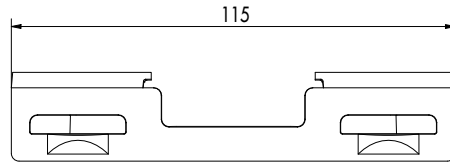

Finition EVODry

La **finition EVODry** peut être mise en place d'un côté et permet à l'eau de s'écouler de manière ciblée, par exemple dans un chéneau.

Clip EVODry droit

Clip EVODry coudé

UTILISER UN COUPLE FAIBLE

Le **clip EVODry Clip droit/coudé** permet de fixer des lames de manière invisible sur le rail EVODry.

FICHE DE DONNÉES PRODUIT SYSTÈME D'ÉCOULEMENT D'EAU EVODRY

INFORMATIONS TECHNIQUES

Support EVOdry

Vue de face

Vue de profil

Finition EVOdry

Vue de face

Vue de dessus

Rail EVOdry

Vue de face

Clip EVOdry coudé

Vue de face

Vue de dessus

Clip EVOdry droit

Vue de face

Vue de dessus

FICHE DE DONNÉES PRODUIT

SYSTÈME D'ÉCOULEMENT D'EAU EVODRY

Rail EVOdry

l1 [mm ⁴]	l2 [mm ⁴]	Sc [mm]	Sf [mm]	A [mm ²]
30159,6	2925,61	5,72	8,27	154,92