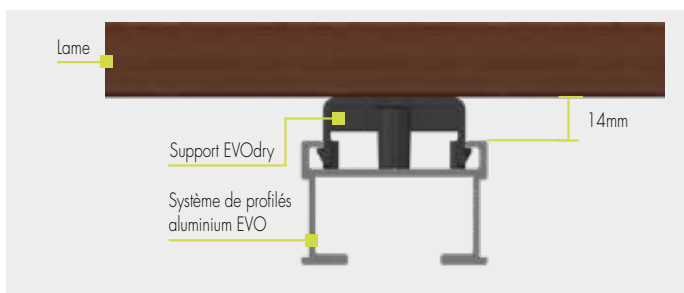

STRUCTURE

Remarque

Les rails peuvent être reliés au niveau des points de jonction avec l'adhésif bicomposant d'AUTOWELD conçu pour réaliser des joints collés.