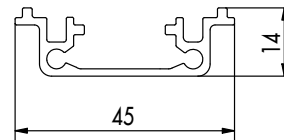

Finition EVODry

La **finition EVODry** peut être mise en place d'un côté et permet à l'eau de s'écouler de manière ciblée, par exemple dans un chéneau.

Clip EVODry droit

Clip EVODry coudé

UTILISER UN COUPLE FAIBLE

Le **clip EVODry Clip droit/coudé** permet de fixer des lames de manière invisible sur le rail EVODry.

FICHE DE DONNÉES PRODUIT SYSTÈME D'ÉCOULEMENT D'EAU EVODRY

INFORMATIONS TECHNIQUES

Support EVOdry

Vue de face

Vue de profil

Finition EVOdry

Vue de face

Vue de dessus

Rail EVOdry

Vue de face

Clip EVOdry coudé

Vue de face

Vue de dessus

Clip EVOdry droit

Vue de face

Vue de dessus

FICHE DE DONNÉES PRODUIT

SYSTÈME D'ÉCOULEMENT D'EAU EVODRY

Rail EVOdry

l1 [mm ⁴]	l2 [mm ⁴]	Sc [mm]	Sf [mm]	A [mm ²]
30159,6	2925,61	5,72	8,27	154,92