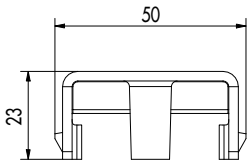

Finition EVODry

La **finition EVODry** peut être mise en place d'un côté et permet à l'eau de s'écouler de manière ciblée, par exemple dans un chéneau.

Clip EVODry droit

Clip EVODry coudé

UTILISER UN COUPLE FAIBLE

Le **clip EVODry Clip droit/coudé** permet de fixer des lames de manière invisible sur le rail EVODry.

FICHE DE DONNÉES PRODUIT SYSTÈME D'ÉCOULEMENT D'EAU EVODRY

INFORMATIONS TECHNIQUES

Support EVOdry

Vue de face

Vue de dessus

Clip EVOdry droit

Vue de face

Vue de dessus

FICHE DE DONNÉES PRODUIT

SYSTÈME D'ÉCOULEMENT D'EAU EVODRY

Rail EVOdry

l1 [mm ⁴]	l2 [mm ⁴]	Sc [mm]	Sf [mm]	A [mm ²]
30159,6	2925,61	5,72	8,27	154,92