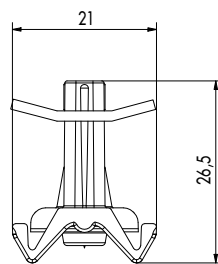

Le **clip EVODry Clip droit/coudé** permet de fixer des lames de manière invisible sur le rail EVODry.

FICHE DE DONNÉES PRODUIT SYSTÈME D'ÉCOULEMENT D'EAU EVODRY

INFORMATIONS TECHNIQUES

Support EVOdry

Vue de face

Vue de profil

Finition EVOdry

Vue de face

Vue de dessus

Rail EVOdry

Vue de face

Clip EVOdry coudé

Vue de face

Vue de dessus

Clip EVOdry droit

Vue de face

Vue de dessus

FICHE DE DONNÉES PRODUIT

SYSTÈME D'ÉCOULEMENT D'EAU EVODRY

Rail EVOdry

l1 [mm ⁴]	l2 [mm ⁴]	Sc [mm]	Sf [mm]	A [mm ²]
30159,6	2925,61	5,72	8,27	154,92

CLIPS EVODRY

Le support de système clips EVOdry se prête pour les planches présentant la géométrie de rainure suivante

- Plaque droite en acier inoxydable pour une géométrie de rainure droite
 Profondeur de rainure T: $\geq 7,5$ mm
 Largeur de rainure B: $\geq 2,0$ mm
 Épaisseur de joue de rainure S: $\geq 7,0 - 10,0$ mm
- Plaque incurvée en acier inoxydable pour géométrie de rainure incurvée:
 Profondeur de rainure T $\geq 7,5$ mm
 Largeur de rainure B: $\geq 4,0$ mm
 Épaisseur de joue de rainure S: $\geq 7,0 - 10,0$ mm