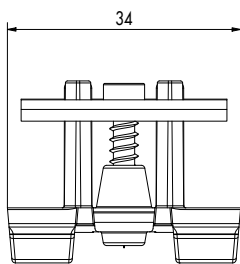

Le **clip EVODry Clip droit/coudé** permet de fixer des lames de manière invisible sur le rail EVODry.

FICHE DE DONNÉES PRODUIT SYSTÈME D'ÉCOULEMENT D'EAU EVODRY

INFORMATIONS TECHNIQUES

Support EVOdry

Vue de face

Vue de profil

Finition EVOdry

Vue de face

Vue de dessus

Rail EVOdry

Vue de face

Clip EVOdry coudé

Vue de face

Vue de dessus

Clip EVOdry droit

Vue de face

Vue de dessus

FICHE DE DONNÉES PRODUIT

SYSTÈME D'ÉCOULEMENT D'EAU EVODRY

Rail EVOdry

l1 [mm ⁴]	l2 [mm ⁴]	Sc [mm]	Sf [mm]	A [mm ²]
30159,6	2925,61	5,72	8,27	154,92

CLIPS EVODRY

Le support de système clips EVOdry se prête pour les planches présentant la géométrie de rainure suivante

- Plaque droite en acier inoxydable pour une géométrie de rainure droite
 Profondeur de rainure T: $\geq 7,5$ mm
 Largeur de rainure B: $\geq 2,0$ mm
 Épaisseur de joue de rainure S: $\geq 7,0 - 10,0$ mm
- Plaque incurvée en acier inoxydable pour géométrie de rainure incurvée:
 Profondeur de rainure T $\geq 7,5$ mm
 Largeur de rainure B: $\geq 4,0$ mm
 Épaisseur de joue de rainure S: $\geq 7,0 - 10,0$ mm