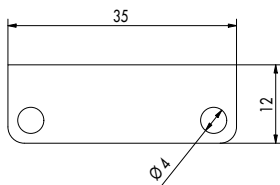

Finition EVODry

La **finition EVODry** peut être mise en place d'un côté et permet à l'eau de s'écouler de manière ciblée, par exemple dans un chéneau.

Clip EVODry droit

Clip EVODry coudé

UTILISER UN COUPLE FAIBLE

Le **clip EVODry Clip droit/coudé** permet de fixer des lames de manière invisible sur le rail EVODry.

FICHE DE DONNÉES PRODUIT SYSTÈME D'ÉCOULEMENT D'EAU EVODRY

INFORMATIONS TECHNIQUES

Support EVOdry

Vue de face

Vue de profil

Finition EVOdry

Vue de face

Vue de dessus

Rail EVOdry

Vue de face

Clip EVOdry coudé

Vue de face

Vue de dessus

Clip EVOdry droit

Vue de face

Vue de dessus

FICHE DE DONNÉES PRODUIT

SYSTÈME D'ÉCOULEMENT D'EAU EVODRY

Rail EVOdry

l1 [mm ⁴]	l2 [mm ⁴]	Sc [mm]	Sf [mm]	A [mm ²]
30159,6	2925,61	5,72	8,27	154,92