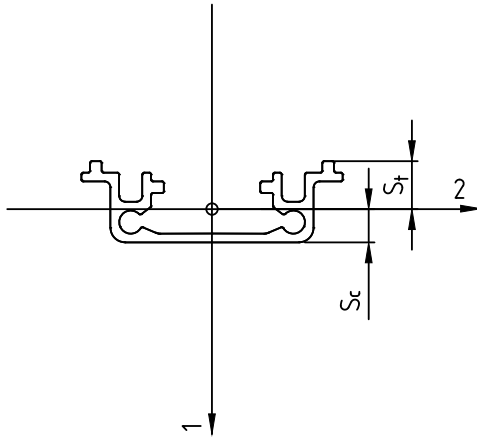

Finition EVODry

La **finition EVODry** peut être mise en place d'un côté et permet à l'eau de s'écouler de manière ciblée, par exemple dans un chéneau.

Clip EVODry droit

Clip EVODry coudé

UTILISER UN COUPLE FAIBLE

Le **clip EVODry Clip droit/coudé** permet de fixer des lames de manière invisible sur le rail EVODry.

FICHE DE DONNÉES PRODUIT SYSTÈME D'ÉCOULEMENT D'EAU EVODRY

INFORMATIONS TECHNIQUES

Support EVOdry

Vue de face

Vue de dessus

Clip EVOdry droit

Vue de face

Vue de dessus

FICHE DE DONNÉES PRODUIT

SYSTÈME D'ÉCOULEMENT D'EAU EVODRY

Rail EVOdry

l1 [mm ⁴]	l2 [mm ⁴]	Sc [mm]	Sf [mm]	A [mm ²]
30159,6	2925,61	5,72	8,27	154,92

CLIPS EVODRY

Le support de système clips EVOdry se prête pour les planches présentant la géométrie de rainure suivante

- Plaque droite en acier inoxydable pour une géométrie de rainure droite
 Profondeur de rainure T: $\geq 7,5$ mm
 Largeur de rainure B: $\geq 2,0$ mm
 Épaisseur de joue de rainure S: $\geq 7,0 - 10,0$ mm
- Plaque incurvée en acier inoxydable pour géométrie de rainure incurvée:
 Profondeur de rainure T $\geq 7,5$ mm
 Largeur de rainure B: $\geq 4,0$ mm
 Épaisseur de joue de rainure S: $\geq 7,0 - 10,0$ mm