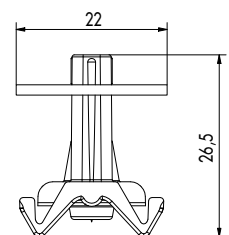

Le **clip EVODry Clip droit/coudé** permet de fixer des lames de manière invisible sur le rail EVODry.

FICHE DE DONNÉES PRODUIT SYSTÈME D'ÉCOULEMENT D'EAU EVODRY

INFORMATIONS TECHNIQUES

Support EVOdry

Vue de face

Vue de profil

Finition EVOdry

Vue de face

Vue de dessus

Rail EVOdry

Vue de face

Clip EVOdry coudé

Vue de face

Vue de dessus

Clip EVOdry droit

Vue de face

Vue de dessus

FICHE DE DONNÉES PRODUIT

SYSTÈME D'ÉCOULEMENT D'EAU EVODRY

Rail EVOdry

l1 [mm ⁴]	l2 [mm ⁴]	Sc [mm]	Sf [mm]	A [mm ²]
30159,6	2925,61	5,72	8,27	154,92

CLIPS EVODRY

Le support de système clips EVOdry se prête pour les planches présentant la géométrie de rainure suivante

- Plaque droite en acier inoxydable pour une géométrie de rainure droite
 Profondeur de rainure T: $\geq 7,5$ mm
 Largeur de rainure B: $\geq 2,0$ mm
 Épaisseur de joue de rainure S: $\geq 7,0 - 10,0$ mm
- Plaque incurvée en acier inoxydable pour géométrie de rainure incurvée:
 Profondeur de rainure T $\geq 7,5$ mm
 Largeur de rainure B: $\geq 4,0$ mm
 Épaisseur de joue de rainure S: $\geq 7,0 - 10,0$ mm