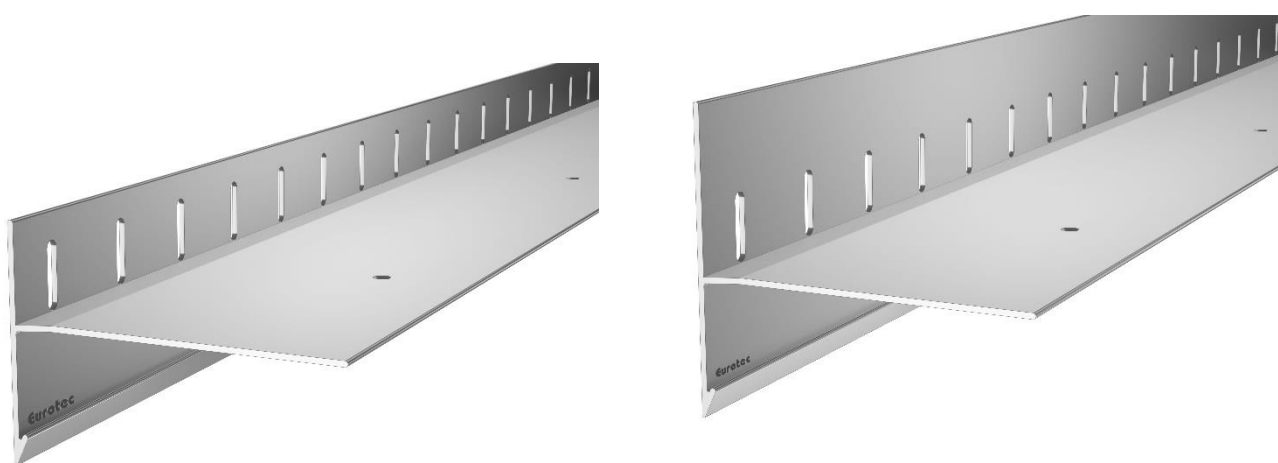

Fiche de données produit – Profilé de finition du balcon

Description du produit

Le profilé de finition du balcon offre une nouvelle possibilité de former la bordure de terrasse.

Il est proposé en 3 cm et 5 cm de hauteur. Le profilé de finition du balcon forme l'élément inférieur ou, pour les faibles hauteurs, le panneau complet. Combinées avec le panneau de finition du balcon, les ouvertures latérales peuvent être fermées.

Matériel

- Aluminium

Avantages

- Montage simple
- Esthétique élégante
- Une conception de bordure souple
- Offre la possibilité d'ajuster le montage complet des bordures en superposition
- Librement combinable avec tous les systèmes de goulottes du commerce
- Les tôles inférieures sont également encastrées dans le joint d'étanchéité
- évacuation d'eau intégrée

Fiche de données produit – Profilé de finition du balcon

Consignes d'utilisation

Le montage du profilé de finition pour balcon se fait après la gouttière. Des trous préexistants dans le profilé facilitent la fixation sur la surface. Le profilé de finition pour balcon est ensuite étanchéifié avec le tout. Selon la hauteur finale souhaitée, vous avez le choix entre un profilé de finition pour balcon de 3 ou 5 cm. En l'associant avec le cache de finition pour balcon, le bord de terrasse, ou une agrafe bord de tôle, ce profilé de finition pour balcon devient un bord de terrasse complet. Des pieds réglables Profi-Line peuvent être utilisés en combinaison avec le cache de finition pour balcon dans le cas d'un support individuel jusqu'à 12 cm max. et jusqu'à 8 cm max. pour un système Stone (bord supérieur de la surface jusqu'au bord supérieur des pieds ou bord supérieur du profilé en aluminium).