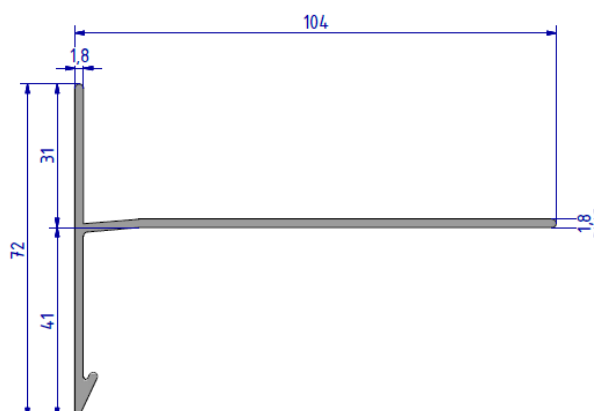

Fiche de données produit – Profilé de finition du balcon

Description du produit

Le profilé de finition du balcon offre une nouvelle possibilité de former la bordure de terrasse.

Il est proposé en 3 cm et 5 cm de hauteur. Le profilé de finition du balcon forme l'élément inférieur ou, pour les faibles hauteurs, le panneau complet. Combinées avec le panneau de finition du balcon, les ouvertures latérales peuvent être fermées.

Fiche de données produit – Profilé de finition du balcon

Consignes d'utilisation

Le montage du profilé de finition pour balcon se fait après la gouttière. Des trous préexistants dans le profilé facilitent la fixation sur la surface. Le profilé de finition pour balcon est ensuite étanchéifié avec le tout. Selon la hauteur finale souhaitée, vous avez le choix entre un profilé de finition pour balcon de 3 ou 5 cm. En l'associant avec le cache de finition pour balcon, le bord de terrasse, ou une agrafe bord de tôle, ce profilé de finition pour balcon devient un bord de terrasse complet. Des pieds réglables Profi-Line peuvent être utilisés en combinaison avec le cache de finition pour balcon dans le cas d'un support individuel jusqu'à 12 cm max. et jusqu'à 8 cm max. pour un système Stone (bord supérieur de la surface jusqu'au bord supérieur des pieds ou bord supérieur du profilé en aluminium).

N° d'art.	désignation	Dimension [mm] ^{a)}	Épaisseur de matériau [mm]	UE pièce
975653	Profilé de finition du balcon 3 cm	72 x 2000 x 104	1,8	1

a) Hauteur x longueur x largeur

N° d'art.	désignation	Dimension [mm] ^{a)}	Épaisseur de matériau [mm]	UE pièce
975654	Profilé de finition du balcon 5 cm	92,8 x 2000 x 104	1,8	1