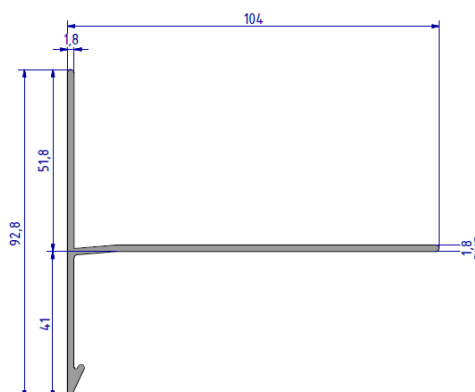

N° d'art.	désignation	Dimension [mm]^{a)}	Épaisseur de matériau [mm]	UE pièce
975654	Profilé de finition du balcon 5 cm	92,8 x 2000 x 104	1,8	1

a) Hauteur x longueur x largeur