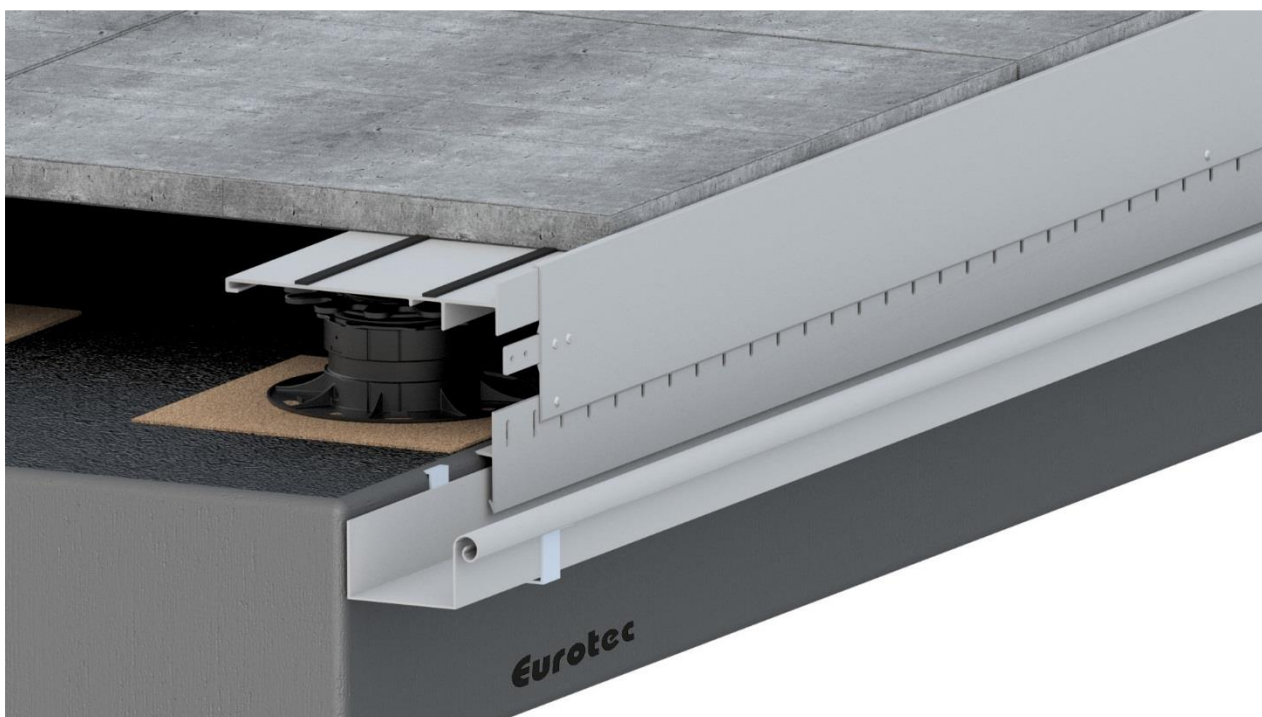

Fiche de données produit – Profilé de finition du balcon

Écrans d'application