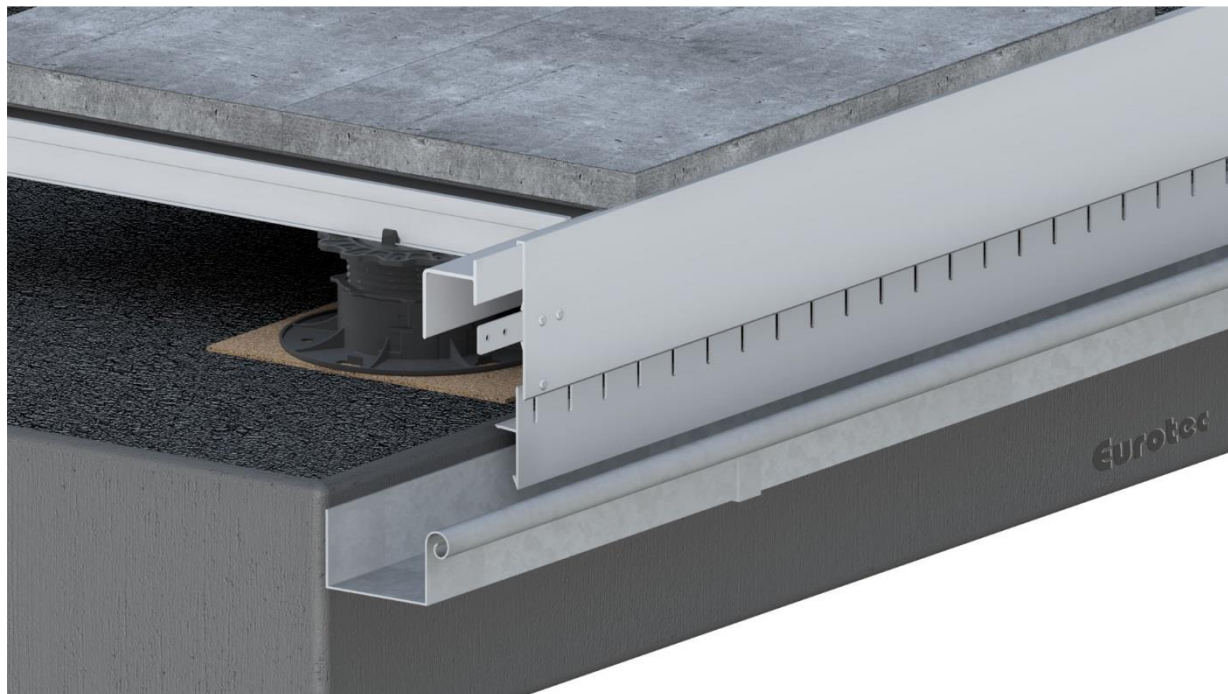

Fiche de données produit – Profilé de finition du balcon

Écrans d'application