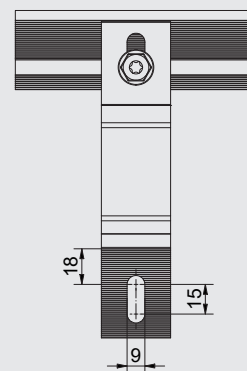

Optimierung

- Höherer Verstellbereich durch neue Geometrie
- Erweiterte Auflagefläche des Montageprofils gewährleistet sicheren Halt während der Montage.

Material

- Aluminium

Vorteile / Eigenschaften

- T40 ONLY -> Ein Werkzeug für alles – TX40
- 1-Personen-Montage -> Haken kann von einer Person montiert werden, da dieser aufliegt und dabei nicht festgehalten werden muss
- Kein Lösen der Schraube durch Vibration dank Sperrverzahnung und Mikroverkapselung
- Haken einfach zu justieren und zu befestigen
- Geeignet für das Montageprofil FIX-FIT

Der Dachhaken FIX-FIT V3 wird an der Konterlatte montiert und schließlich mit dem bereits montierten Montageprofil FIX-FIT befestigt.

Dachhaken FIX-FIT V3

Art.-Nr.	Fußplatte	Gesamtmaße	Aufbauhöhe	Langloch	Inhalt	VE
	Abmessung [mm] ^{a)}	Material	Abmessung [mm] ^{b)}	[mm]	[mm] ^{c)}	
607654	122 x 90 x 40 t* = 5	Aluminium	177,5 x 122 x 200	165,5-177,5	Ø 9 x 15	1

a) Höhe x Breite x Tiefe; b) Länge x Breite x Höhe; c) Bohrweite x Lochlänge
* t = Materialdicke

Technische Zeichnungen

Vorderansicht

Seitenansicht

Kombinierbare Produkte

Art.-Nr.	Bezeichnung	Material	Inhalt	VE
120250	Montageprofil FIX-FIT	Aluminium	1	1
120260	Montageprofil FIX-FIT MAX	Aluminium (EN AW 6063 T66)	1	1
044600	Fixierschraube FIX-FIT	Edelstahl A2	1	200
110870	Längsverbinder FIX-FIT	Aluminium	1	20