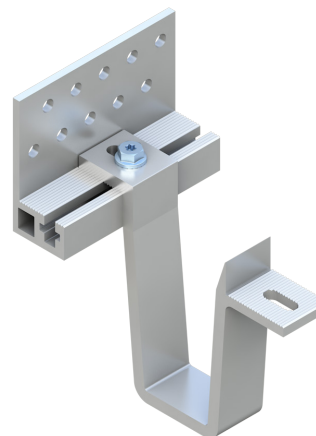

Produktbeschreibung

Der Dachhaken FIX-FIT V3 wird verwendet, um Solarpaneele in Verbindung mit dem **Montageprofil FIX-FIT** auf **Steildächern** zu montieren. Dank unseres **T40 ONLY Systems** benötigen Sie zur Montage lediglich **ein Werkzeug** mit einem **TX40**-Aufsatz. Das FIX-FIT System lässt sich von einer **Einzelperson** problemlos montieren, da das Montageprofil **einfach aufgelegt** und befestigt werden kann, **ohne** es dabei **festhalten** zu müssen. Mithilfe des **Langlochs** kann die Aufbauhöhe **flexibel angepasst** werden, um sie an die **Dachpfannen** und die **Traglattung** anzupassen.

Optimierung

- Höherer Verstellbereich durch neue Geometrie
- Erweiterte Auflagefläche des Montageprofils gewährleistet sicheren Halt während der Montage.

Material

- Aluminium

Vorteile / Eigenschaften

- T40 ONLY -> Ein Werkzeug für alles – TX40
- 1-Personen-Montage -> Haken kann von einer Person montiert werden, da dieser aufliegt und dabei nicht festgehalten werden muss
- Kein Lösen der Schraube durch Vibration dank Sperrverzahnung und Mikroverkapselung
- Haken einfach zu justieren und zu befestigen
- Geeignet für das Montageprofil FIX-FIT

Der Dachhaken FIX-FIT V3 wird an der Konterlatte montiert und schließlich mit dem bereits montierten Montageprofil FIX-FIT befestigt.

Dachhaken FIX-FIT V3

Art.-Nr.	Fußplatte	Gesamtmaße	Aufbauhöhe	Langloch	Inhalt	VE
	Abmessung [mm] ^{a)}	Material	Abmessung [mm] ^{b)}	[mm]	[mm] ^{c)}	
607654	122 x 90 x 40 t* = 5	Aluminium	177,5 x 122 x 200	165,5-177,5	Ø 9 x 15	1

a) Höhe x Breite x Tiefe; b) Länge x Breite x Höhe; c) Bohrweite x Lochlänge
* t = Materialdicke

Technische Zeichnungen

Vorderansicht

Seitenansicht

Kombinierbare Produkte

Art.-Nr.	Bezeichnung	Material	Inhalt	VE
120250	Montageprofil FIX-FIT	Aluminium	1	1
120260	Montageprofil FIX-FIT MAX	Aluminium (EN AW 6063 T66)	1	1
044600	Fixierschraube FIX-FIT	Edelstahl A2	1	200
110870	Längsverbinder FIX-FIT	Aluminium	1	20