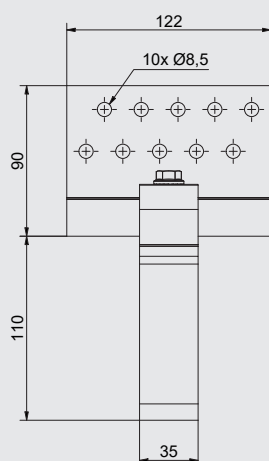

Optimierung

- Höherer Verstellbereich durch neue Geometrie
- Erweiterte Auflagefläche des Montageprofils gewährleistet sicheren Halt während der Montage.

Material

- Aluminium

Vorteile / Eigenschaften

- T40 ONLY -> Ein Werkzeug für alles – TX40
- 1-Personen-Montage -> Haken kann von einer Person montiert werden, da dieser aufliegt und dabei nicht festgehalten werden muss
- Kein Lösen der Schraube durch Vibration dank Sperrverzahnung und Mikroverkapselung
- Haken einfach zu justieren und zu befestigen
- Geeignet für das Montageprofil FIX-FIT

Der Dachhaken FIX-FIT V3 wird an der Konterlatte montiert und schließlich mit dem bereits montierten Montageprofil FIX-FIT befestigt.

Dachhaken FIX-FIT V3

Art.-Nr.	Fußplatte	Gesamtmaße	Aufbauhöhe	Langloch	Inhalt	VE
	Abmessung [mm] ^{a)}	Material	Abmessung [mm] ^{b)}	[mm]	[mm] ^{c)}	
607654	122 x 90 x 40 t* = 5	Aluminium	177,5 x 122 x 200	165,5-177,5	Ø 9 x 15	1

a) Höhe x Breite x Tiefe; b) Länge x Breite x Höhe; c) Bohrweite x Lochlänge
* t = Materialdicke

Technische Zeichnungen

Vorderansicht

Seitenansicht

Kombinierbare Produkte

Art.-Nr.	Bezeichnung	Material	Inhalt	VE
120250	Montageprofil FIX-FIT	Aluminium	1	1
120260	Montageprofil FIX-FIT MAX	Aluminium (EN AW 6063 T66)	1	1
044600	Fixierschraube FIX-FIT	Edelstahl A2	1	200
110870	Längsverbinder FIX-FIT	Aluminium	1	20