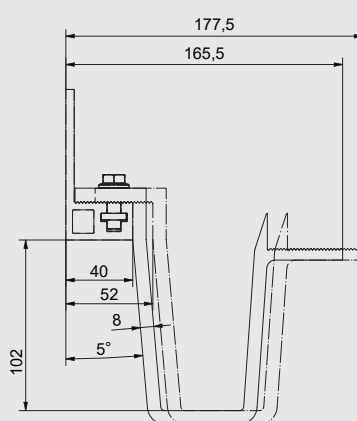

Der Dachhaken FIX-FIT V3 wird an der Konterlatte montiert und schließlich mit dem bereits montierten Montageprofil FIX-FIT befestigt.

Dachhaken FIX-FIT V3

Art.-Nr.	Fußplatte	Gesamtmaße	Aufbauhöhe	Langloch	Inhalt	VE
	Abmessung [mm] ^{a)}	Material	Abmessung [mm] ^{b)}	[mm]	[mm] ^{c)}	
607654	122 x 90 x 40 t* = 5	Aluminium	177,5 x 122 x 200	165,5-177,5	Ø 9 x 15	1

a) Höhe x Breite x Tiefe; b) Länge x Breite x Höhe; c) Bohrweite x Lochlänge
* t = Materialdicke

Technische Zeichnungen

Vorderansicht

Seitenansicht

Kombinierbare Produkte

Art.-Nr.	Bezeichnung	Material	Inhalt	VE
120250	Montageprofil FIX-FIT	Aluminium	1	1
120260	Montageprofil FIX-FIT MAX	Aluminium (EN AW 6063 T66)	1	1
044600	Fixierschraube FIX-FIT	Edelstahl A2	1	200
110870	Längsverbinder FIX-FIT	Aluminium	1	20