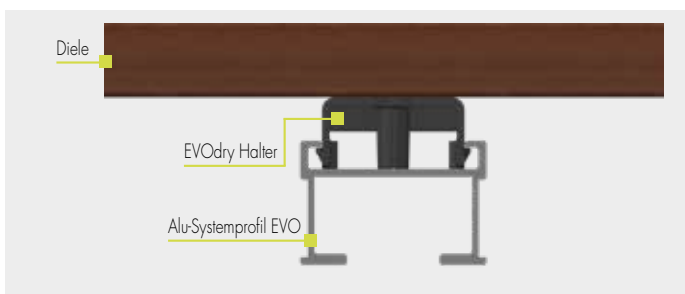

AUFBAU

Hinweis

Die Schienen können an Verbindungsstellen mit dem 2-Komponentenkleber für Kaltschweißarbeiten von AUTOWELD verbunden werden.