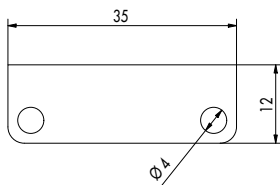

PRODUKTDATENBLATT

WASSERLEITSYSTEM EVODRY

TECHNISCHE INFORMATIONEN

EVODry Halter

Vorderansicht

Seitenansicht

EVODry Abschluss

Vorderansicht

Draufsicht

EVODry Schiene

Vorderansicht

EVODry Clip gebogen

Vorderansicht

Draufsicht

EVODry Clip gerade

Vorderansicht

Draufsicht

PRODUKTDATENBLATT

WASSERLEITSYSTEM EVODRY

EVODry Schiene

l1 [mm ⁴]	l2 [mm ⁴]	Sc [mm]	St [mm]	A [mm ²]
30159,6	2925,61	5,72	8,27	154,92

EVODRY CLIP

Der EVODry Clip eignet sich bei Dielen mit folgender Nutgeometrie:

- Gerade Edelstahl-Platte für gerade Nutgeometrie:
 Nuttiefe T: $\geq 7,5$ mm
 Nutbreite B: $\geq 2,0$ mm
 Nutwangenstärke S: $\geq 7,0 - 10,0$ mm
- Gebogene Edelstahl-Platte für gebogenen Nutgeometrie:
 Nuttiefe T: $\geq 7,5$ mm
 Nutbreite B: $\geq 4,0$ mm
 Nutwangenstärke S: $\geq 7,0 - 10,0$ mm