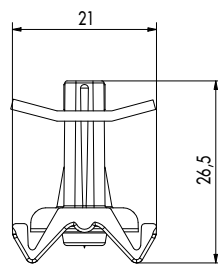

PRODUKTDATENBLATT

WASSERLEITSYSTEM EVODRY

TECHNISCHE INFORMATIONEN

EVODry Halter

Vorderansicht

Seitenansicht

EVODry Abschluss

Vorderansicht

Draufsicht

EVODry Schiene

Vorderansicht

EVODry Clip gebogen

Vorderansicht

Draufsicht

EVODry Clip gerade

Vorderansicht

Draufsicht

PRODUKTDATENBLATT

WASSERLEITSYSTEM EVODRY

EVODry Schiene

l1 [mm ⁴]	l2 [mm ⁴]	Sc [mm]	St [mm]	A [mm ²]
30159,6	2925,61	5,72	8,27	154,92

EVODRY CLIP

Der EVODry Clip eignet sich bei Dielen mit folgender Nutgeometrie:

- Gerade Edelstahl-Platte für gerade Nutgeometrie:
 Nuttiefe T: $\geq 7,5$ mm
 Nutbreite B: $\geq 2,0$ mm
 Nutwangenstärke S: $\geq 7,0 - 10,0$ mm
- Gebogene Edelstahl-Platte für gebogenen Nutgeometrie:
 Nuttiefe T: $\geq 7,5$ mm
 Nutbreite B: $\geq 4,0$ mm
 Nutwangenstärke S: $\geq 7,0 - 10,0$ mm