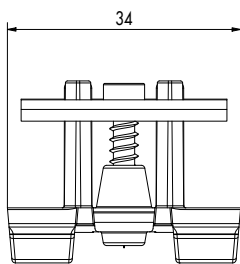

EVODry Clip gebogen

Vorderansicht