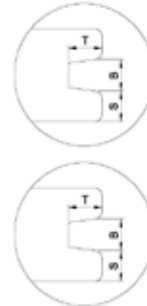

PRODUKTDATENBLATT

WASSERLEITSYSTEM EVODRY

TECHNISCHE INFORMATIONEN

EVODry Halter

Vorderansicht

Seitenansicht

EVODry Abschluss

Vorderansicht

Draufsicht

EVODry Schiene

Vorderansicht

EVODry Clip gebogen

Vorderansicht

Draufsicht

EVODry Clip gerade

Vorderansicht

Draufsicht

PRODUKTDATENBLATT

WASSERLEITSYSTEM EVODRY

EVODry Schiene

l1 [mm ⁴]	l2 [mm ⁴]	Sc [mm]	St [mm]	A [mm ²]
30159,6	2925,61	5,72	8,27	154,92

EVODRY CLIP

Der EVODry Clip eignet sich bei Dielen mit folgender Nutgeometrie:

- Gerade Edelstahl-Platte für gerade Nutgeometrie:
 Nuttiefe T: $\geq 7,5$ mm
 Nutbreite B: $\geq 2,0$ mm
 Nutwangenstärke S: $\geq 7,0 - 10,0$ mm
- Gebogene Edelstahl-Platte für gebogenen Nutgeometrie:
 Nuttiefe T: $\geq 7,5$ mm
 Nutbreite B: $\geq 4,0$ mm
 Nutwangenstärke S: $\geq 7,0 - 10,0$ mm