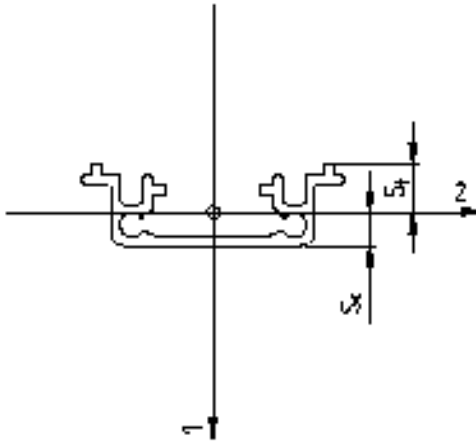

EVOdry Abschluss

Der **EVOdry Abschluss** kann einseitig angebracht werden und sorgt dafür, dass das Wasser gezielt in z. B. eine Dachrinne läuft.

EVOdry Clip gerade

EVOdry Clip gebogen

Der **EVOdry Clip gerade/gebogen** dient zur nicht sichtbaren Befestigung der Dielen in der EVO Dry Schiene.

PRODUKTDATENBLATT

WASSERLEITSYSTEM EVODRY

TECHNISCHE INFORMATIONEN

EVODry Halter

Vorderansicht

Seitenansicht

EVODry Abschluss

Vorderansicht

Draufsicht

EVODry Schiene

Vorderansicht

EVODry Clip gebogen

Vorderansicht

Draufsicht

EVODry Clip gerade

Vorderansicht

Draufsicht

PRODUKTDATENBLATT

WASSERLEITSYSTEM EVODRY

EVODry Schiene

l1 [mm ⁴]	l2 [mm ⁴]	Sc [mm]	St [mm]	A [mm ²]
30159,6	2925,61	5,72	8,27	154,92

EVODRY CLIP

Der EVODry Clip eignet sich bei Dielen mit folgender Nutgeometrie: