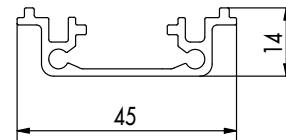

EVOdry Abschluss

Der **EVOdry Abschluss** kann einseitig angebracht werden und sorgt dafür, dass das Wasser gezielt in z. B. eine Dachrinne läuft.

EVOdry Clip gerade

EVOdry Clip gebogen

Der **EVOdry Clip gerade/gebogen** dient zur nicht sichtbaren Befestigung der Dielen in der EVO Dry Schiene.

PRODUKTDATENBLATT

WASSERLEITSYSTEM EVODRY

TECHNISCHE INFORMATIONEN

EVODry Halter

Vorderansicht

Seitenansicht

EVODry Abschluss

Vorderansicht

Draufsicht

EVODry Schiene

Vorderansicht

EVODry Clip gebogen

Vorderansicht

Draufsicht

EVODry Clip gerade

Vorderansicht

Draufsicht

PRODUKTDATENBLATT

WASSERLEITSYSTEM EVODRY

EVODry Schiene

l1 [mm ⁴]	l2 [mm ⁴]	Sc [mm]	St [mm]	A [mm ²]
30159,6	2925,61	5,72	8,27	154,92

EVODRY CLIP

Der EVODry Clip eignet sich bei Dielen mit folgender Nutgeometrie: