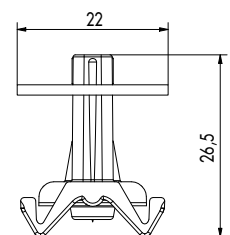

PRODUKTDATENBLATT

WASSERLEITSYSTEM EVODRY

TECHNISCHE INFORMATIONEN

EVODry Halter

Vorderansicht

Seitenansicht

EVODry Abschluss

Vorderansicht

Draufsicht

EVODry Schiene

Vorderansicht

EVODry Clip gebogen

Vorderansicht

Draufsicht

EVODry Clip gerade

Vorderansicht

Draufsicht

PRODUKTDATENBLATT

WASSERLEITSYSTEM EVODRY

EVODry Schiene

l1 [mm ⁴]	l2 [mm ⁴]	Sc [mm]	St [mm]	A [mm ²]
30159,6	2925,61	5,72	8,27	154,92

EVODRY CLIP

Der EVODry Clip eignet sich bei Dielen mit folgender Nutgeometrie:

- Gerade Edelstahl-Platte für gerade Nutgeometrie:
 Nuttiefe T: $\geq 7,5$ mm
 Nutbreite B: $\geq 2,0$ mm
 Nutwangenstärke S: $\geq 7,0 - 10,0$ mm
- Gebogene Edelstahl-Platte für gebogenen Nutgeometrie:
 Nuttiefe T: $\geq 7,5$ mm
 Nutbreite B: $\geq 4,0$ mm
 Nutwangenstärke S: $\geq 7,0 - 10,0$ mm