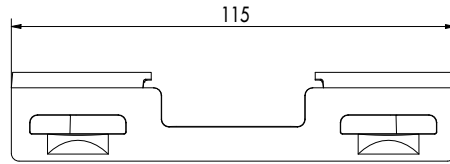

EVOdry Abschluss

Der **EVOdry Abschluss** kann einseitig angebracht werden und sorgt dafür, dass das Wasser gezielt in z. B. eine Dachrinne läuft.

EVOdry Clip gerade

EVOdry Clip gebogen

Der **EVOdry Clip gerade/gebogen** dient zur nicht sichtbaren Befestigung der Dielen in der EVO Dry Schiene.

PRODUKTDATENBLATT

WASSERLEITSYSTEM EVODRY

TECHNISCHE INFORMATIONEN

EVODry Halter

Vorderansicht

Seitenansicht

EVODry Abschluss

Vorderansicht

Draufsicht

EVODry Schiene

Vorderansicht

EVODry Clip gebogen

Vorderansicht

Draufsicht

EVODry Clip gerade

Vorderansicht

Draufsicht

PRODUKTDATENBLATT

WASSERLEITSYSTEM EVODRY

EVODry Schiene

l1 [mm ⁴]	l2 [mm ⁴]	Sc [mm]	St [mm]	A [mm ²]
30159,6	2925,61	5,72	8,27	154,92

EVODRY CLIP

Der EVODry Clip eignet sich bei Dielen mit folgender Nutgeometrie: