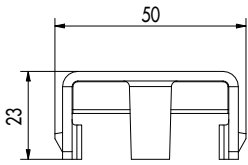

EVOdry Abschluss

Der **EVOdry Abschluss** kann einseitig angebracht werden und sorgt dafür, dass das Wasser gezielt in z. B. eine Dachrinne läuft.

EVOdry Clip gerade

EVOdry Clip gebogen

Der **EVOdry Clip gerade/gebogen** dient zur nicht sichtbaren Befestigung der Dielen in der EVO Dry Schiene.

PRODUKTDATENBLATT

WASSERLEITSYSTEM EVODRY

TECHNISCHE INFORMATIONEN

EVODry Halter

Vorderansicht

Seitenansicht

EVODry Abschluss

Vorderansicht

Draufsicht

PRODUKTDATENBLATT

WASSERLEITSYSTEM EVODRY

EVODry Schiene

l1 [mm ⁴]	l2 [mm ⁴]	Sc [mm]	St [mm]	A [mm ²]
30159,6	2925,61	5,72	8,27	154,92

EVODRY CLIP

Der EVODry Clip eignet sich bei Dielen mit folgender Nutgeometrie:

- Gerade Edelstahl-Platte für gerade Nutgeometrie:
 Nuttiefe T: $\geq 7,5$ mm
 Nutbreite B: $\geq 2,0$ mm
 Nutwangenstärke S: $\geq 7,0 - 10,0$ mm
- Gebogene Edelstahl-Platte für gebogenen Nutgeometrie:
 Nuttiefe T: $\geq 7,5$ mm
 Nutbreite B: $\geq 4,0$ mm
 Nutwangenstärke S: $\geq 7,0 - 10,0$ mm