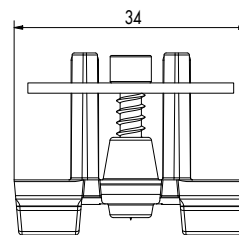

PRODUKTDATENBLATT

WASSERLEITSYSTEM EVODRY

TECHNISCHE INFORMATIONEN

EVODry Halter

Vorderansicht

Seitenansicht

EVODry Abschluss

Vorderansicht

Draufsicht

EVODry Schiene

Vorderansicht

EVODry Clip gebogen

Vorderansicht

Draufsicht

EVODry Clip gerade

Vorderansicht

Draufsicht

PRODUKTDATENBLATT

WASSERLEITSYSTEM EVODRY

EVODry Schiene

l1 [mm ⁴]	l2 [mm ⁴]	Sc [mm]	St [mm]	A [mm ²]
30159,6	2925,61	5,72	8,27	154,92

EVODRY CLIP

Der EVODry Clip eignet sich bei Dielen mit folgender Nutgeometrie:

- Gerade Edelstahl-Platte für gerade Nutgeometrie:
 Nuttiefe T: $\geq 7,5$ mm
 Nutbreite B: $\geq 2,0$ mm
 Nutwangenstärke S: $\geq 7,0 - 10,0$ mm
- Gebogene Edelstahl-Platte für gebogenen Nutgeometrie:
 Nuttiefe T: $\geq 7,5$ mm
 Nutbreite B: $\geq 4,0$ mm
 Nutwangenstärke S: $\geq 7,0 - 10,0$ mm