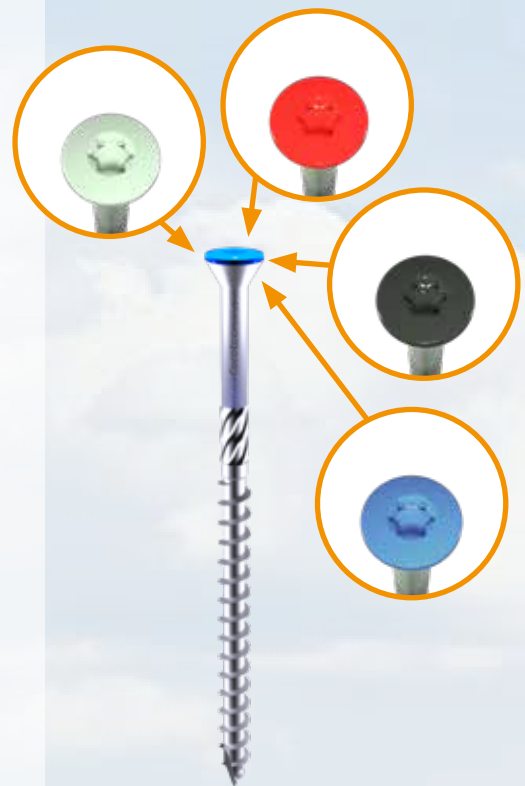

Achten Sie im Katalog
auf dieses Symbol!

www.eurotec.team